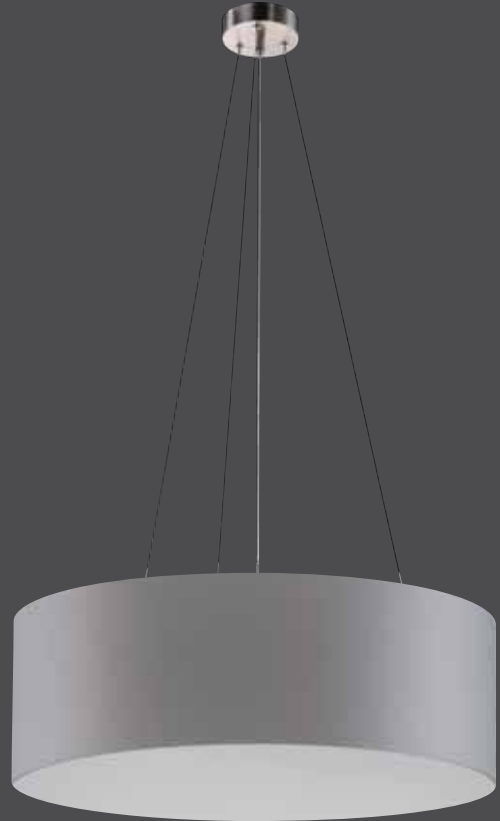

## SHINE-LOFT-MODULAR 3

Leuchten mit Stoffschirm / Baukastensystem  
Lamps with fabric lampshade / Modular system

Nickel matt  
Nickel matt

+

=

dimmbar  
dimmable

Gestelle | Frames

16494

↑ ↓ 182 cm

inkl. 4 x LED 7,1 W / 3000 K /  
4 x 768 lm

16364

↑ ↓ 130 cm

inkl. 4 x LED 7,1 W / 3000 K /  
4 x 768 lm

Lampenschirme | Shades  
Ø 22 cm · ± 125 cm

**31460**  
Chintz weiß  
Chintz white

**33680**  
Chintz creme-  
farben  
Chintz cream

# SHINE-LOFT-MODULAR 3

Leuchten mit Stoffschirm / Baukastensystem  
Lamps with fabric lampshade / Modular system

 Über Hausinstallation dimmbar  
Dimmable by domestic installation

## Gestelle | Frames

Pendelleuchte | Pendulum lamp

Deckenleuchte | Ceiling lamp

**54431**  
Nickel matt | Nickel matt

↑ 350 cm · Ø 60 cm  
incl. 1 x Samsung LED 30,3 W /  
3000 K / 1 x 3573 lm

**52931**  
Weiß | White  
Ø 60 cm