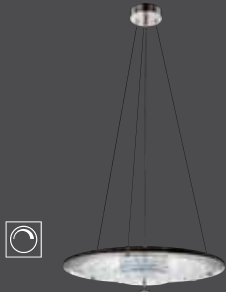

# SHINE-LOFT-MODULAR 3

Leuchten mit Stoffschirm / Baukastensystem  
Lamps with fabric lampshade / Modular system

 Über Hausinstallation dimmbar  
Dimmable by domestic installation

## Gestelle | Frames

Pendelleuchte | Pendulum lamp

Deckenleuchte | Ceiling lamp

**54431**  
Nickel matt | Nickel matt

↑ 350 cm · Ø 60 cm  
incl. 1 x Samsung LED 30,3 W /  
3000 K / 1 x 3573 lm

**52931**  
Weiß | White  
Ø 60 cm