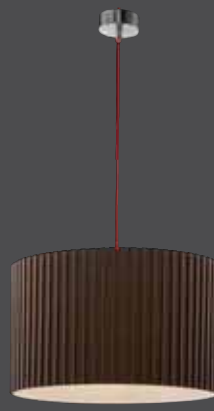

52981 + 29900
Kabel rot
Red cable
Câble rouge
Cavo rosso
Kabel rood
↑↓ 158 cm
1 x E27 max. 50 W