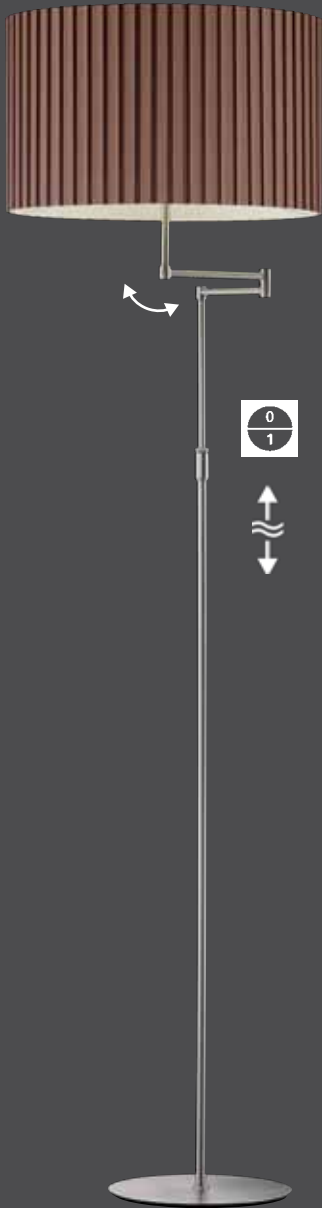

53021 + 27450
 Kabel transparent
 Transparent cable
 Câble transparent
 Cavo trasparente
 Kabel transparant
 ↑↓ 208 cm
 1 x E27 max. 50 W

53141 + 30940
 Kabel transparent
 Transparent cable
 Câble transparent
 Cavo trasparente
 Kabel transparant
 ↑↓ 210 cm
 1 x E27 max. 50 W

52991 + 33660
 Kabel schwarz
 Black cable
 Câble noir
 Cavo nero
 Kabel zwart
 ↑↓ 158 cm
 1 x E27 max. 50 W

52981 + 29900
 Kabel rot
 Red cable
 Câble rouge
 Cavo rosso
 Kabel rood
 ↑↓ 158 cm
 1 x E27 max. 50 W

53421 + 33140
 Kabel transparent
 Transparent cable
 Câble transparent
 Cavo trasparente
 Kabel transparant
 ↑↓ 150 cm
 1 x LED 9,74 W / 3000 K /
 1 x 1084 lm

↑↓
 ≈
 ↓
 höhenverstellbar
 height-adjustable
 ajustable en hauteur
 regolabile in altezza
 in hoogte verstelbaar

53631 + 29900

Nickel matt
Nickel matt
Nickel mat
Nichel satinato
Nikkel mat

↑↓ 138 cm - 165 cm
1 x E27 max. 50 W

53621 + 32400

Nickel matt
Nickel matt
Nickel mat
Nichel satinato
Nikkel mat

↑↓ 115 cm - 160 cm
1 x E27 max. 50 W