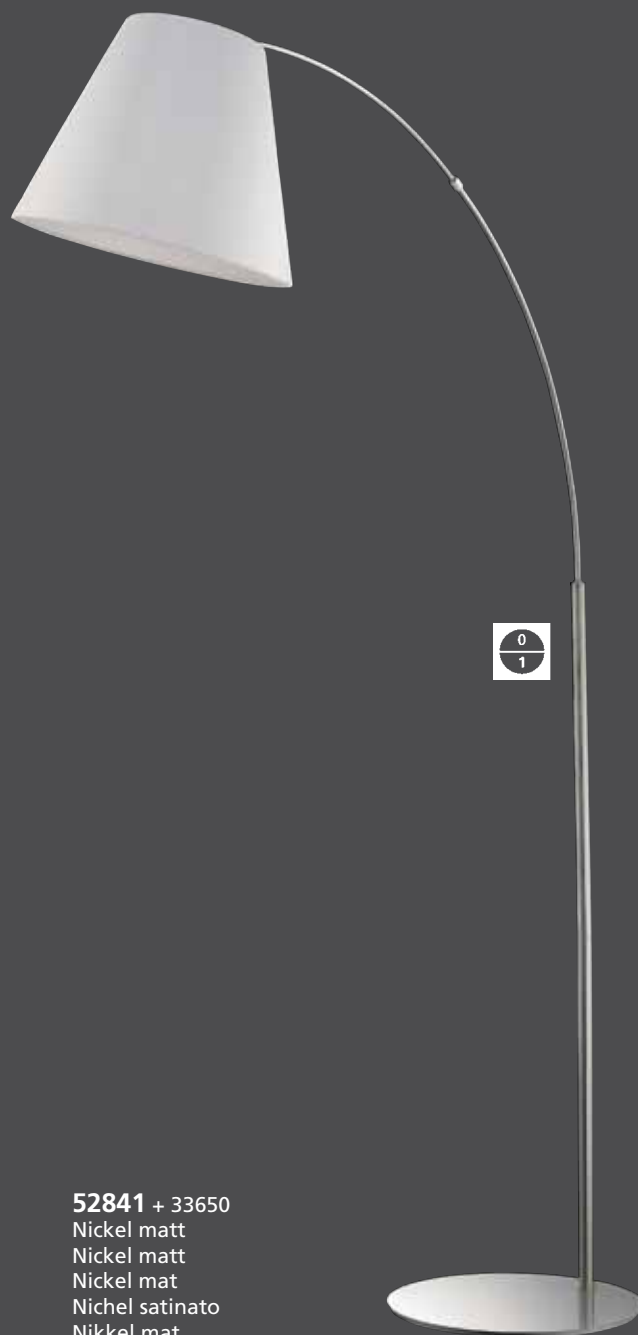

53021 + 27450
 Kabel transparent
 Transparent cable
 Câble transparent
 Cavo trasparente
 Kabel transparant
 ↑↓ 208 cm
 1 x E27 max. 50 W

53141 + 30940
 Kabel transparent
 Transparent cable
 Câble transparent
 Cavo trasparente
 Kabel transparant
 ↑↓ 210 cm
 1 x E27 max. 50 W

53421 + 33140
 Kabel transparent
 Transparent cable
 Câble transparent
 Cavo trasparente
 Kabel transparant
 ↑↓ 150 cm
 1 x LED 9,74 W / 3000 K /
 1 x 1084 lm

↑↓
 ≈
 ↓
 höhenverstellbar
 height-adjustable
 ajustable en hauteur
 regolabile in altezza
 in hoogte verstelbaar

52621 + 27440

Nickel matt
Nickel matt
Nickel mat
Nichel satinato
Nikkel mat

↑↓ 159 cm
1 x E27 max. 50 W

Schalter
Switch
Interrupteur
Interruttore
Schakelaar

höhenverstellbar
height-adjustable
ajustable en hauteur
regolabile in altezza
in hoogte verstelbaar

beweglich
movable
orientable
mobile
beweegbaar

52611 + 27450
Nickel matt
Nickel matt
Nickel mat
Nichel satinato
Nikkel mat
↑
↓ 63 cm
1 x E27 max. 50 W

52841 + 33650
Nickel matt
Nickel matt
Nickel mat
Nichel satinato
Nikkel mat
↑
↓ 198 cm · ↳ 82 cm
1 x E27 max. 50 W