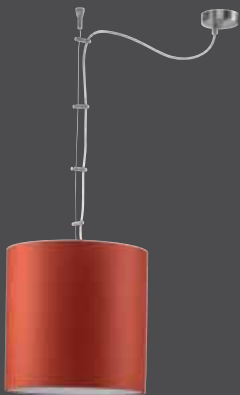

Ø 40 cm ± 28 cm

33650

33660

33400

DAS KINDERLEICHTE BAUKASTEN-SYSTEM

13 GESTELLE + 27 SCHIRME = 351 MÖGLICHKEITEN
AM BEISPIEL SHINE-LOFT-MODULAR 1

SHINE-LOFT-MODULAR 1

Pendel-, Bogen-, Stand- und Hockerleuchten / Baukastensystem
 Pendant, arc, floor and pedestal luminaires / Modular system
 Suspensions, lampadaires arrondis, lampadaires et lampes d'appoint / Système modulaire
 Lampade a pendolo, ad arco, a stelo e da tavolo / Sistema modulare
 Slinger-, boog-, vloer- en tafellampen / bouwsteensysteem

Nickel matt
 Nickel matt
 Nickel mat
 Nichel satinato
 Nikkel mat

SHINE®
 BY FISCHER

52711 + 27480
 Kabel transparent
 Transparent cable
 Câble transparent
 Cavo trasparente
 Kabel transparant
 ↑↓ 200 cm
 1 x E27 max. 50 W