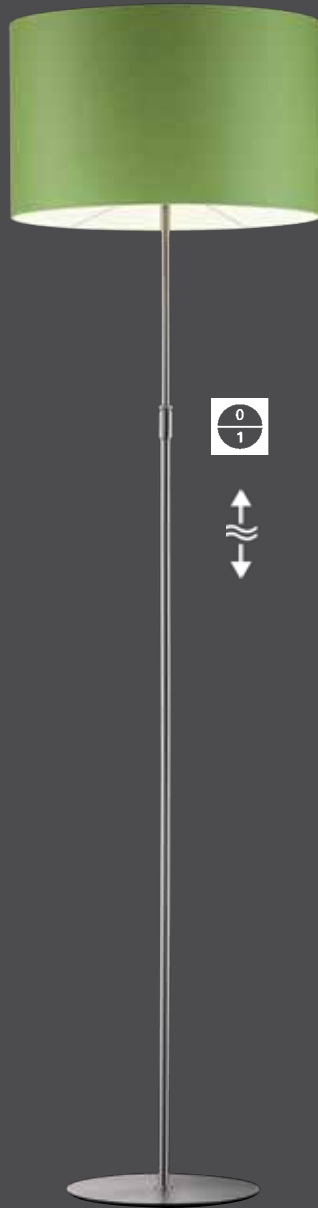

Übersicht Lampenschirme
 List of shades
 Aperçu des abat-jour
 Panoramica dei paralumi
 Overzicht lampenkappen

Lampenschirme | Shades | Abat-jour | Paralumi | Lampenkappen

Ø 16 cm ± 32 cm

30940

30960

30950

52991 + 33660
 Kabel schwarz
 Black cable
 Câble noir
 Cavo nero
 Kabel zwart
 ↑↓ 158 cm
 1 x E27 max. 50 W

52981 + 29900
 Kabel rot
 Red cable
 Câble rouge
 Cavo rosso
 Kabel rood
 ↑↓ 158 cm
 1 x E27 max. 50 W

53421 + 33140
 Kabel transparent
 Transparent cable
 Câble transparent
 Cavo trasparente
 Kabel transparant
 ↑↓ 150 cm
 1 x LED 9,74 W / 3000 K /
 1 x 1084 lm

↑↓
 ≈
 ↓
 höhenverstellbar
 height-adjustable
 ajustable en hauteur
 regolabile in altezza
 in hoogte verstelbaar

53631 + 29900

Nickel matt
Nickel matt
Nickel mat
Nichel satinato
Nikkel mat

↑↓ 138 cm - 165 cm
1 x E27 max. 50 W

53621 + 32400

Nickel matt
Nickel matt
Nickel mat
Nichel satinato
Nikkel mat

↑↓ 115 cm - 160 cm
1 x E27 max. 50 W