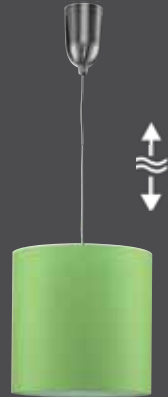

Ø 40 cm ± 28 cm

33650

33660

33400

DAS KINDERLEICHTE BAUKASTEN-SYSTEM

13 GESTELLE + 27 SCHIRME = 351 MÖGLICHKEITEN
AM BEISPIEL SHINE-LOFT-MODULAR 1

SHINE-LOFT-MODULAR 1

Pendel-, Bogen-, Stand- und Hockerleuchten / Baukastensystem
 Pendant, arc, floor and pedestal luminaires / Modular system
 Suspensions, lampadaires arrondis, lampadaires et lampes d'appoint / Système modulaire
 Lampade a pendolo, ad arco, a stelo e da tavolo / Sistema modulare
 Slinger-, boog-, vloer- en tafellampen / bouwsteensysteem

Nickel matt
 Nickel matt
 Nickel mat
 Nichel satinato
 Nikkel mat

SHINE®
 BY FISCHER

52711 + 27480
 Kabel transparent
 Transparent cable
 Câble transparent
 Cavo trasparente
 Kabel transparant
 ↑↓ 200 cm
 1 x E27 max. 50 W