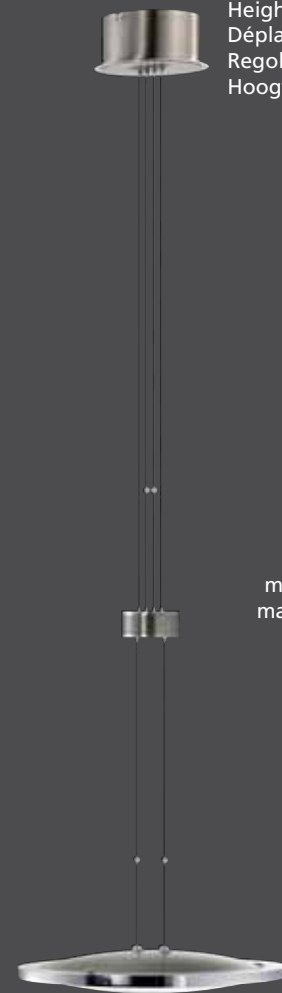

höhenverstellbar
 height-adjustable
 ajustable en hauteur
 regolabile in altezza
 in hoogte verstelbaar

SHINE[®]

BY FISCHER LEUCHTEN

↑
↓
min. 100 cm
max. 161 cm

16763

GL 94671

↔ 160 cm

incl. 3 x Samsung LED 8,4 W /
3000 K / 3 x 954 lm

↑
↓
min. 95 cm
max. 155 cm

54201

GL 94846

Ø 32 cm

incl. 1 x Samsung LED 10,9 W /
2700 K / 1 x 1252 lm

Höhenverstellung
Height adjustment
Déplacement en hauteur
Regolazione altezza
Hoogteverstelling

SHINE-LED

Design-Leuchten
Design Lights
Design Luminaires
Illuminazione contemporanea
Design Verlichtung

Nickel matt
Nickel matt
Nickel mat
Nichel satinato
Nikkel mat

16514
GL 92104

↑
103 cm
↓

incl. 4 x LED 7,13 W / 3000 K / 4 x 768 lm