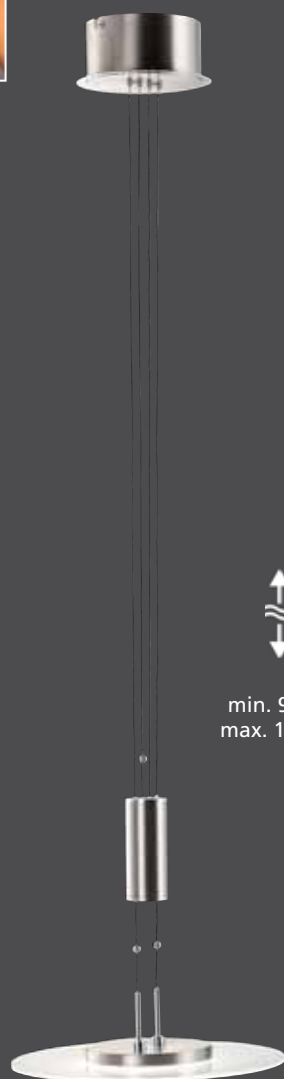

incl. 5 x Samsung LED 4,2 W / 3000 K / 5 x 386 lm

höhenverstellbar
height-adjustable
ajustable en hauteur
regolabile in altezza
in hoogte verstellbaar

SHINE[®]

BY FISCHER LEUCHTEN

Höhenverstellung
Height adjustment
Déplacement en hauteur
Regolazione altezza
Hoogteverstelling

min. 95 cm
max. 150 cm

54931

GL 95098
↔ 90 cm

incl. 1 x Samsung LED 24 W / 3000 K / 1 x 2499 lm

min. 105 cm
max. 165 cm

13455

GL-B 25000
↔ 113 cm

incl. 5 x Samsung LED 6,2 W / 2700 K / 5 x 528 lm

Nickel matt / chrom
 Nickel matt / chromium
 Nickel mat / chrome
 Nichel satinato / cromo
 Nikkel mat / chroom

Höhenverstellung
 Height adustment
 Déplacement en hauteur
 Regolazione altezza
 Hoogteverstelling

↑
 ≈
 ↓
 min. 95 cm
 max. 150 cm

54871

GL 95094
 Ø 28 cm

incl. 1 x Samsung LED 8,4 W / 3000 K / 1 x 1025 lm

↑
 ≈
 ↓
 min. 95 cm
 max. 150 cm

19412

GL 95094

↔ 65 cm