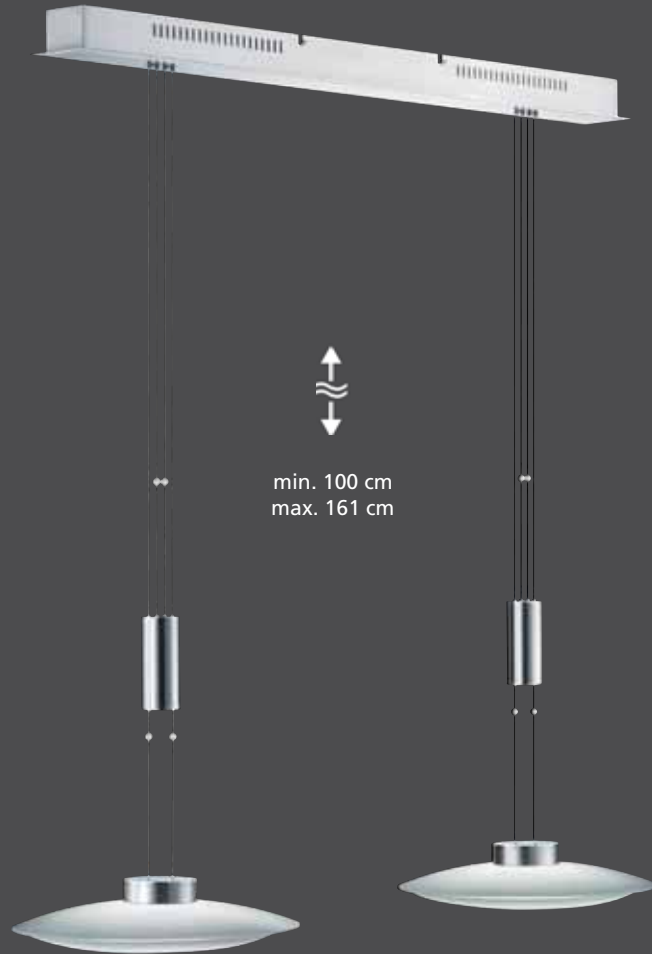

↑
 ≈
 ↓
 min. 95 cm
 max. 150 cm

54871

GL 95094
 Ø 28 cm

incl. 1 x Samsung LED 8,4 W / 3000 K / 1 x 1025 lm

↑
 ≈
 ↓
 min. 95 cm
 max. 150 cm

19412

GL 95094

↔ 65 cm

höhenverstellbar
 height-adjustable
 ajustable en hauteur
 regolabile in altezza
 in hoogte verstelbaar

SHINE[®]

BY FISCHER LEUCHTEN

16903

GL 95094

↔ 96 cm

incl. 3 x Samsung LED 8,4 W / 3000 K / 3 x 1025 lm

Höhenverstellung
 Height adustment
 Déplacement en hauteur
 Regolazione altezza
 Hoogteverstelling

min. 95 cm
 max. 161 cm

54091
 GL 94671
 Ø 33 cm
 incl. 1 x Samsung LED 8,4 W /
 3000 K / 1 x 954 lm

min. 100 cm
 max. 161 cm

höhenverstellbar
 height-adjustable
 ajustable en hauteur
 regolabile in altezza
 in hoogte verstelbaar

SHINE[®]

BY FISCHER LEUCHTEN

↑
↓
min. 100 cm
max. 161 cm

16763

GL 94671

↔ 160 cm

incl. 3 x Samsung LED 8,4 W /
3000 K / 3 x 954 lm