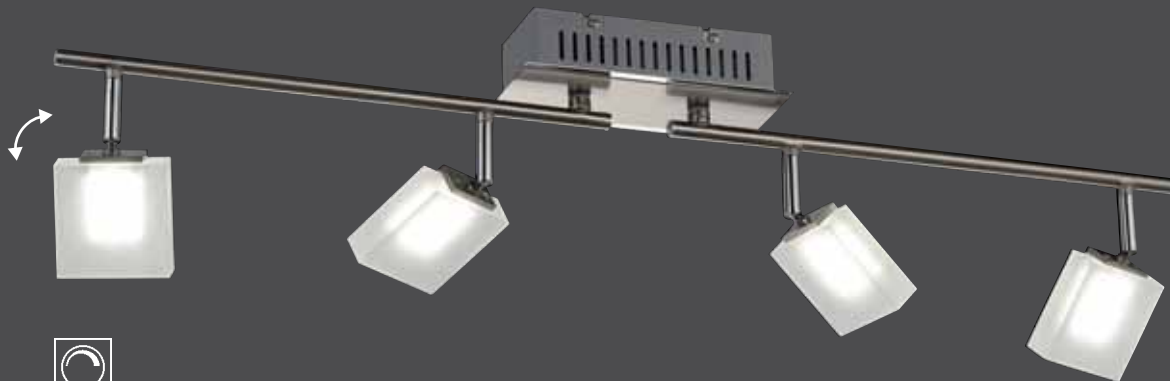

beweglich
 movable
 orientable
 mobile
 beweegbaar

SHINE[®]

BY FISCHER LEUCHTEN

16933

GL 94986

46 cm x 8 cm

↑
↓
19 cm

incl. 3 x Samsung LED 5,9 W / 3000 K / 3 x 708 lm