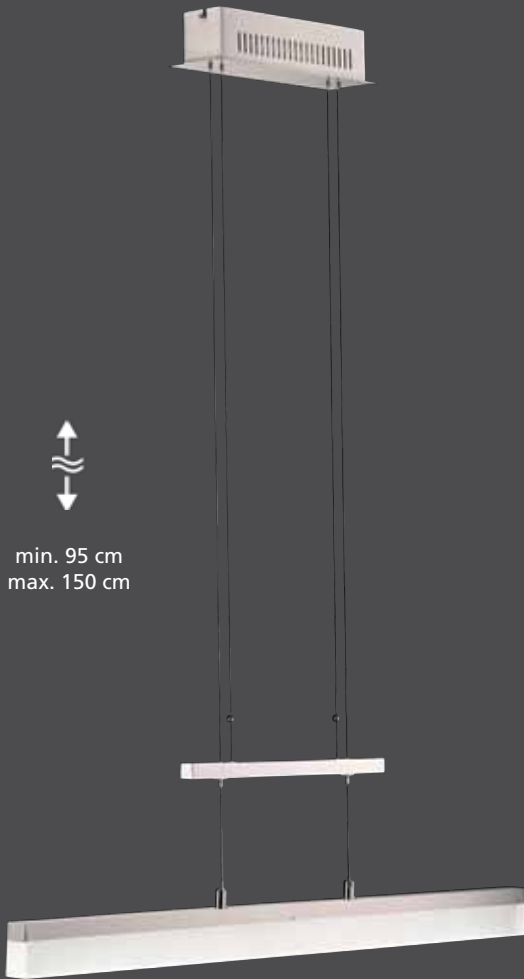

Nickel matt
Nickel matt
Nickel mat
Nichel satinato
Nikkel mat

Höhenverstellung
Height adustment
Déplacement en hauteur
Regolazione altezza
Hoogteverstelling

min. 101 cm
max. 160 cm

13445

GL-B 33520

↔ 100 cm

incl. 5 x Samsung LED 4,2 W / 3000 K / 5 x 386 lm

höhenverstellbar
height-adjustable
ajustable en hauteur
regolabile in altezza
in hoogte verstellbaar

SHINE[®]

BY FISCHER LEUCHTEN

Höhenverstellung
Height adjustment
Déplacement en hauteur
Regolazione altezza
Hoogteverstelling

min. 95 cm
max. 150 cm

54931

GL 95098
↔ 90 cm

incl. 1 x Samsung LED 24 W / 3000 K / 1 x 2499 lm

min. 105 cm
max. 165 cm

13455

GL-B 25000
↔ 113 cm

incl. 5 x Samsung LED 6,2 W / 2700 K / 5 x 528 lm

↑
 ≈
 ↓
 min. 95 cm
 max. 150 cm

54871

GL 95094
 Ø 28 cm

incl. 1 x Samsung LED 8,4 W / 3000 K / 1 x 1025 lm

↑
 ≈
 ↓
 min. 95 cm
 max. 150 cm

19412

GL 95094

↔ 65 cm