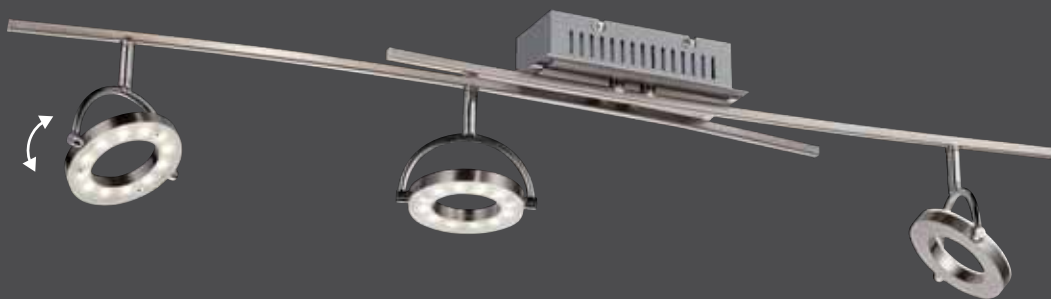

Design Luminaires

illuminazione contemporanea

Design Verlichtung

Nickel matt / chrom
 Nickel matt / chromium
 Nickel mat / chrome
 Nichel satinato / cromo
 Nikkel mat / chroom

54901

GL-B 94954
 16 cm x 8 cm
 ↳ 16 cm

incl. 1 x Samsung LED 5 W / 2700 K / 1 x 474 lm

19422

GL-B 94954
 ↔ 60 cm

incl. 2 x Samsung LED 5 W / 2700 K / 2 x 474 lm

16923

GL-B 94954
 ↔ 95 cm

incl. 3 x Samsung LED 5 W / 2700 K / 3 x 474 lm

Schalter
 Switch
 Interrupteur
 Interruttore
 Schakelaar

Über Hausinstallation dimmbar
 Dimmable by domestic installation
 Gradable par installation domestique
 Con funzione dimmer attra verso la rete
 Dimbaar met gewone dimmer

beweglich
 movable
 orientable
 mobile
 beweegbaar