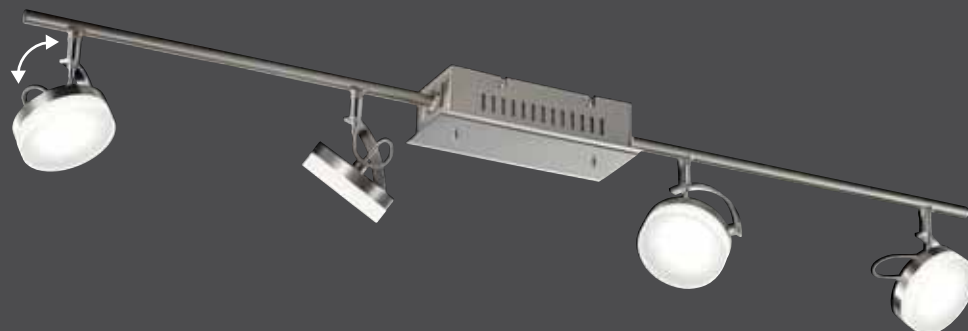

Nickel matt / chrom
Nickel matt / chromium
Nickel mat / chrome
Nichel satinato / cromo
Nikkel mat / chroom

16714

GL 95116

↔ 110 cm

incl. 4 x Samsung LED 6,3 W / 3000 K / 4 x 749 lm