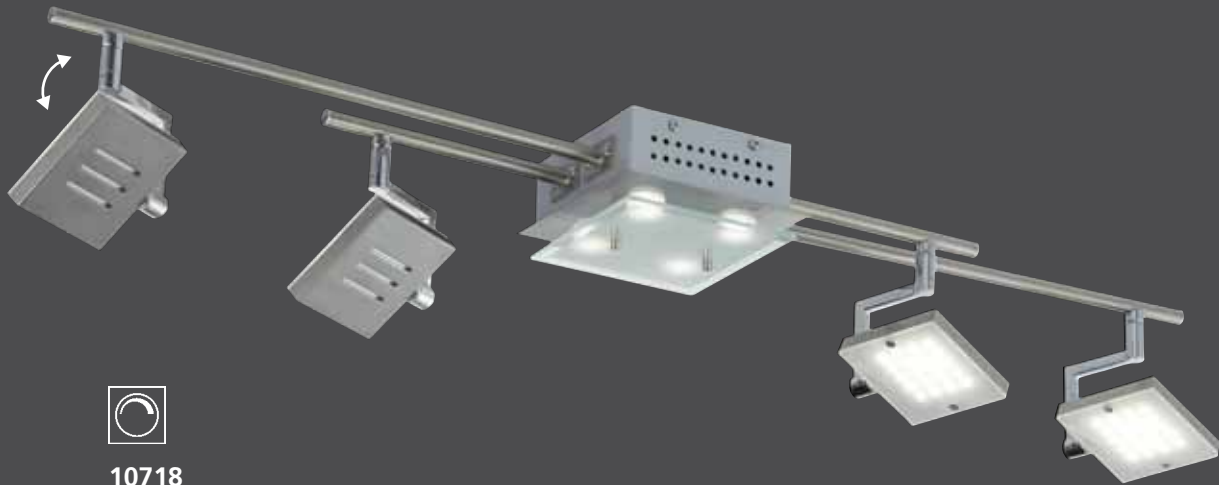

incl. 4 x Samsung LED 7,3 W / 3000 K / 4 x 906 lm

incl. 4 x Samsung LED 1,8 W / 3000 K / 4 x 236 lm

Über Hausinstallation dimmbar
Dimmable by domestic installation
Gradable par installation domestique
Con funzione dimmer attra verso la rete
Dimbaar met gewone dimmer

SHINE[®]

BY FISCHER LEUCHTEN

10718

GL-B 94200 / 92907

↔ 106 cm

incl. 4 x Samsung LED 7,3 W / 3000 K / 4 x 906 lm
incl. 4 x Samsung LED 0,8 W / 3000 K / 4 x 124 lm

16254

GL-B 94200