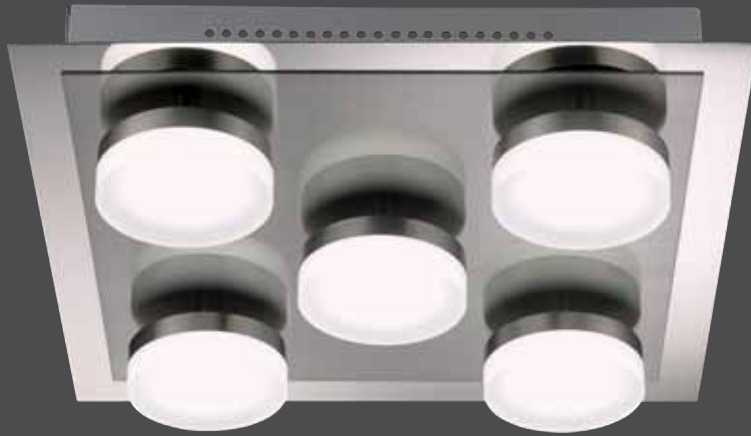

↔ 46 cm

incl. 3 x Samsung LED 6,3 W / 3000 K / 3 x 749 lm

Schalter
 Switch
 Interrupteur
 Interruttore
 Schakelaar

Über Hausinstallation dimmbar
 Dimmable by domestic installation
 Gradable par installation domestique
 Con funzione dimmer attra verso la rete
 Dimbaar met gewone dimmer

beweglich
 movable
 orientable
 mobile
 beweegbaar

13465

GL 95116

35 cm x 35 cm

incl. 5 x Samsung LED 6,3 W / 3000 K / 5 x 749 lm

54981

GL 95116

15 cm x 15 cm