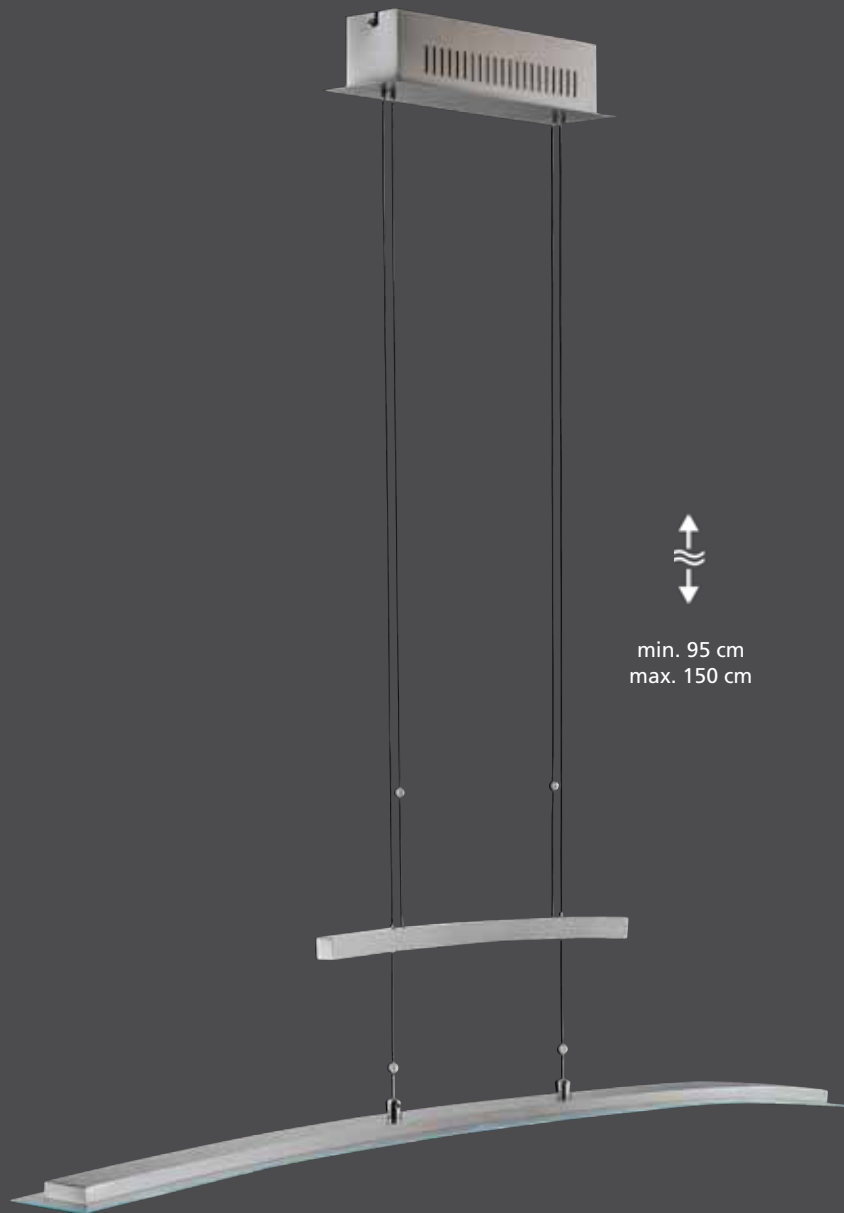

↔ 105 cm

incl. 4 x Samsung LED 7,3 W / 3000 K / 4 x 906 lm

SHINE-LED

Design-Leuchten

Design Lights

Design Luminaires

illuminazione contemporanea

Design Verlichtung

beweglich
 movable
 orientable
 mobile
 beweegbaar

54181

GL-B 94661
16 cm x 11 cm
↳ 20 cm

incl. 1 x Samsung LED 8,4 W / 2700 K / 1 x 1056 lm

19202

GL-B 94661
40 cm x 10 cm

↑ 18 cm

incl. 2 x Samsung LED 9,75 W / 2700 K / 2 x 1170 lm

16504

GL-B 94661
↔ 105 cm

incl. 4 x Samsung LED 10,1 W / 2700 K / 4 x 1170 lm

SHINE-LED

Design-Leuchten
Design Lights
Design Luminaires
Illuminazione contemporanea
Design Verlichtung

Nickel matt / chrom
Nickel matt / chromium
Nickel mat / chrome
Nichel satinato / cromo
Nikkel mat / chroom

Höhenverstellung
Height adustment
Déplacement en hauteur
Regolazione altezza
Hoogteverstelling

min. 95 cm
max. 150 cm

13225

GL 94234

↔ 104 cm

incl. 5 x Samsung LED 5,4 W / 2700 K / 5 x 626 lm

Über Hausinstallation dimmbar
Dimmable by domestic installation
Gradable par installation domestique
Con funzione dimmer attra verso la rete
Dimbaar met gewone dimmer