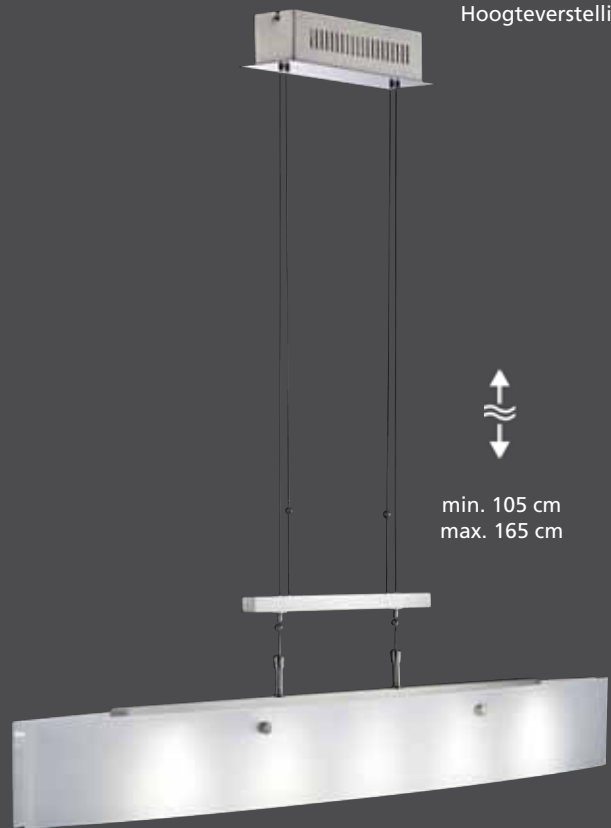

incl. 5 x Samsung LED 4,2 W / 3000 K / 5 x 386 lm

höhenverstellbar
height-adjustable
ajustable en hauteur
regolabile in altezza
in hoogte verstellbaar

SHINE[®]

BY FISCHER LEUCHTEN

Höhenverstellung
Height adjustment
Déplacement en hauteur
Regolazione altezza
Hoogteverstelling

min. 95 cm
max. 150 cm

54931

GL 95098
↔ 90 cm

incl. 1 x Samsung LED 24 W / 3000 K / 1 x 2499 lm

min. 105 cm
max. 165 cm

13455

GL-B 25000
↔ 113 cm

incl. 5 x Samsung LED 6,2 W / 2700 K / 5 x 528 lm

↑
 ≈
 ↓
 min. 95 cm
 max. 150 cm

54871

GL 95094
 Ø 28 cm

incl. 1 x Samsung LED 8,4 W / 3000 K / 1 x 1025 lm

↑
 ≈
 ↓
 min. 95 cm
 max. 150 cm

19412

GL 95094

↔ 65 cm