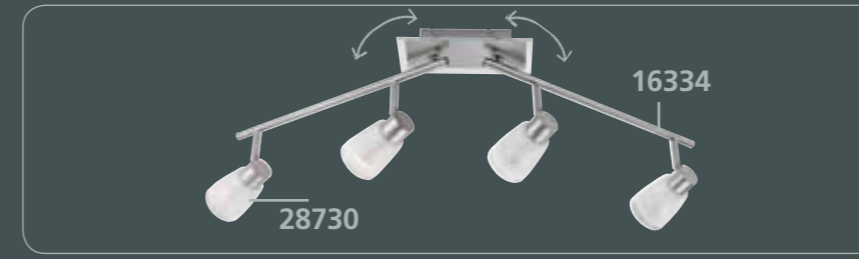

Nickel matt/Glas klar · nickel matt/glass transparent
↳ 85 cm · 4 x GU10 max. 35 W