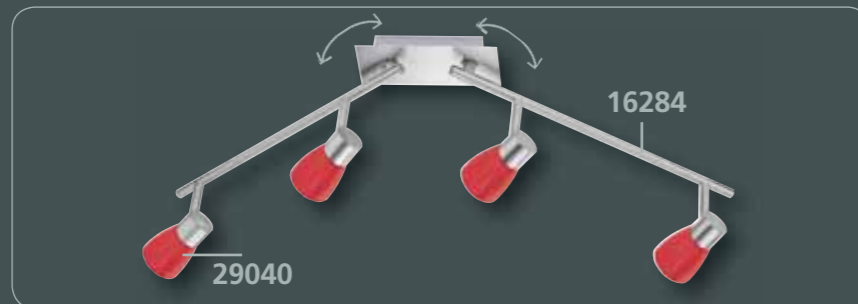

Art. 599902
www.fischer-honsel.de

Kombinieren Sie Ihre Wunschleuchte aus Gestell und Schirmen
Select a frame and shade to create your favorite lamp

So einfach geht's:

1. Gestell aussuchen
 2. Schirme aussuchen
- Fertig!

It's this easy:

1. Select your lamp frame
 2. Select your shades
- Ready!

Gestelle · Frames

Nickel matt · Nickel matt
17 cm x 6 cm · ↳ 12 cm · 1 x GU10 max. 35 W

Nickel matt · Nickel matt
↳ 36 cm · 2 x GU10 max. 35 W

Nickel matt · Nickel matt
↳ 46 cm · 3 x GU10 max. 35 W

Nickel matt · Nickel matt
17 cm x 17 cm · 2 x GU10 max. 35 W

Nickel matt · Nickel matt
↳ 86 cm · 4 x GU10 max. 35 W

Nickel matt · Nickel matt
↳ 234 cm · 6 x GU10 max. 35 W

Switch · Schalter

weiss/chrom · white/chromium
17 cm x 6 cm · ↳ 12 cm · 1 x GU10 max. 35 W

Nickel matt/Glas klar · nickel matt/glass transparent
19 cm x 9 cm · ↳ 13 cm · 1 x GU10 max. 35 W

Aluminium · Aluminium
16 cm x 7 cm · ↳ 11 cm · 1 x GU10 max. 35 W