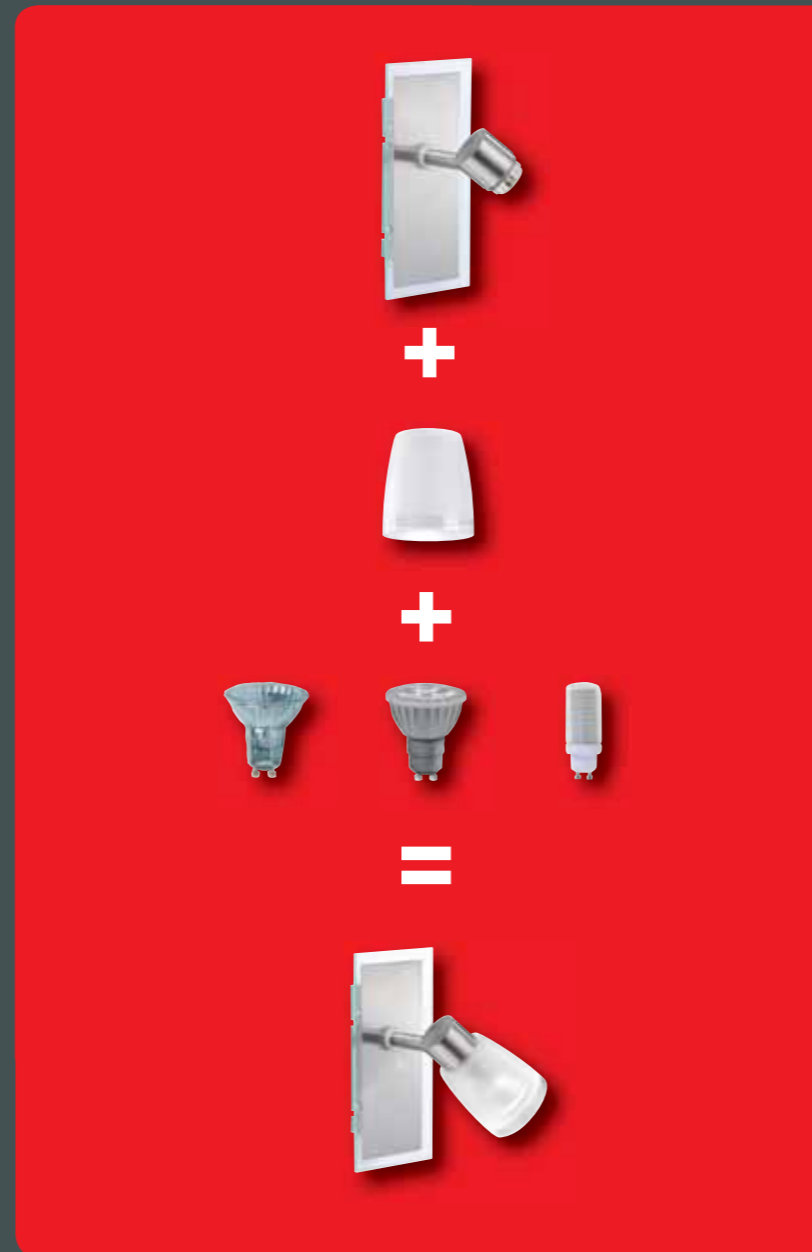

Kombinieren Sie Ihre Wunschleuchte aus Gestell und Schirmen
Select a frame and shade to create your favorite lamp

Fischer & Honsel GmbH · Graf-Gottfried-Str. 111 · D-59755 Arnsberg
Tel. +49 (0) 29 32 / 989-0 · Fax +49 (0) 29 32 / 989-101
www.fischer-honsel.de · www.m6-licht.de

Es gelten unsere allgemeinen Geschäftsbedingungen, welche im Internet unter www.fischer-honsel.de abgerufen werden können.
Our general terms and conditions of trade, which you can access at www.fischer-honsel.de, are applicable.

Art. 599902
www.fischer-honsel.de