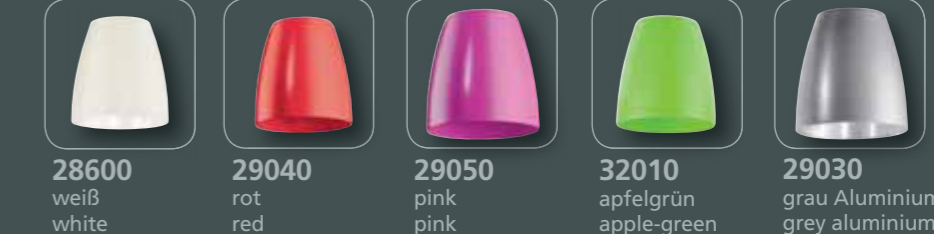

Switch · Schalter

weiss/chrom · white/chromium
17 cm x 6 cm · ↳ 12 cm · 1 x GU10 max. 35 W

Nickel matt/Glas klar · nickel matt/glass transparent
19 cm x 9 cm · ↳ 13 cm · 1 x GU10 max. 35 W

Aluminium · Aluminium
16 cm x 7 cm · ↳ 11 cm · 1 x GU10 max. 35 W

weiss/chrom · white/chromium
↳ 36 cm · 2 x GU10 max. 35 W

weiss/chrom · white/chromium
↳ 86 cm · 4 x GU10 max. 35 W

Nickel matt/Glas klar · nickel matt/glass transparent
↳ 34 cm · 2 x GU10 max. 35 W

Nickel matt/Glas klar · nickel matt/glass transparent
↳ 85 cm · 4 x GU10 max. 35 W

Aluminium · Aluminium
↳ 36 cm · 2 x GU10 max. 35 W

Aluminium · Aluminium
↳ 85 cm · 4 x GU10 max. 35 W

Schirme · Metall · Shades · Metal

Ø 5,8 cm · ± 6,1 cm

28600 weiß white
29040 rot red
29050 pink pink
32010 apfelgrün apple-green
29030 grau Aluminium grey aluminium

Ø 6 cm · ± 6,1 cm

Ø 5,8 cm · ± 6,1 cm

Schirme · Glas · Shades · Glass

Ø 6,5 cm · ± 7,2 cm

28760 schwarz glänzend black glossy
28750 opal glänzend opal glossy
28730 teilsatiniert / Rand klar | partially satin-frosted / rim clear
28740 opal gewischt opal wiped