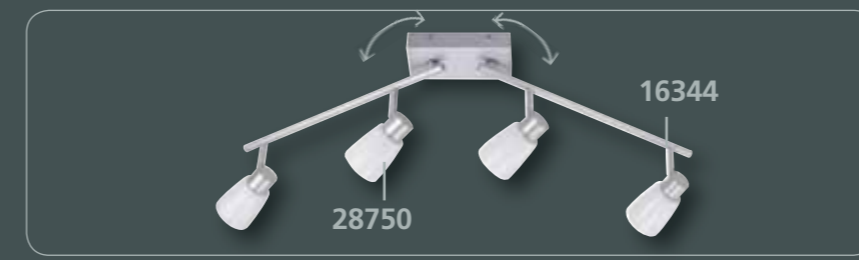

weiss/chrom · white/chromium
↳ 36 cm · 2 x GU10 max. 35 W

weiss/chrom · white/chromium
↳ 86 cm · 4 x GU10 max. 35 W

Nickel matt/Glas klar · nickel matt/glass transparent
↳ 34 cm · 2 x GU10 max. 35 W

Nickel matt/Glas klar · nickel matt/glass transparent
↳ 85 cm · 4 x GU10 max. 35 W

Aluminium · Aluminium
↳ 36 cm · 2 x GU10 max. 35 W

Aluminium · Aluminium
↳ 85 cm · 4 x GU10 max. 35 W

Schirme · Metall · Shades · Metal

Ø 5,8 cm · ± 6,1 cm

28600 weiß white
29040 rot red
29050 pink pink
32010 apfelgrün apple-green
29030 grau Aluminium grey aluminium