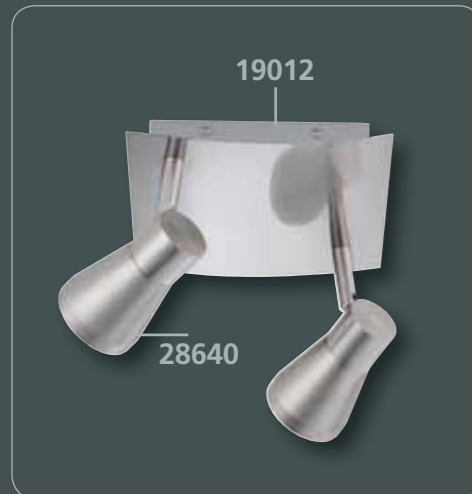

It's this easy:

1. Select your lamp frame
 2. Select your shades
- Ready!

Gestelle · Frames

Nickel matt · Nickel matt
17 cm x 6 cm · ↳ 12 cm · 1 x GU10 max. 35 W

Nickel matt · Nickel matt
↳ 36 cm · 2 x GU10 max. 35 W

Nickel matt · Nickel matt
↳ 46 cm · 3 x GU10 max. 35 W

Nickel matt · Nickel matt
17 cm x 17 cm · 2 x GU10 max. 35 W

Nickel matt · Nickel matt
↳ 86 cm · 4 x GU10 max. 35 W

Nickel matt · Nickel matt
↳ 234 cm · 6 x GU10 max. 35 W

Switch · Schalter

weiss/chrom · white/chromium
17 cm x 6 cm · ↳ 12 cm · 1 x GU10 max. 35 W

Nickel matt/Glas klar · nickel matt/glass transparent
19 cm x 9 cm · ↳ 13 cm · 1 x GU10 max. 35 W

Aluminium · Aluminium
16 cm x 7 cm · ↳ 11 cm · 1 x GU10 max. 35 W

Aluminium · Aluminium
↳ 36 cm · 2 x GU10 max. 35 W

Aluminium · Aluminium
↳ 85 cm · 4 x GU10 max. 35 W

Schirme · Metall · Shades · Metal

Ø 5,8 cm · ± 6,1 cm

28600 weiß white
29040 rot red
29050 pink pink
32010 apfelgrün apple-green
29030 grau Aluminium grey aluminium