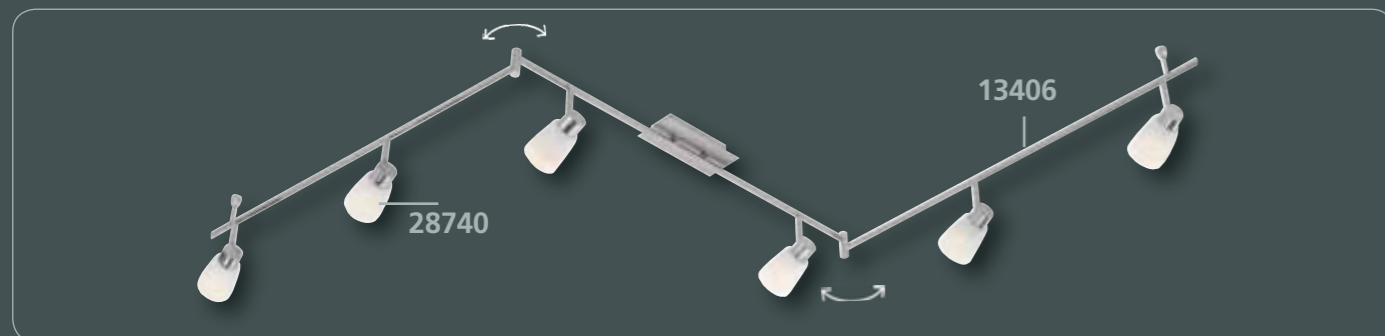

Art. 599902
www.fischer-honsel.de

Kombinieren Sie Ihre Wunschleuchte aus Gestell und Schirmen
Select a frame and shade to create your favorite lamp

So einfach geht's:

1. Gestell aussuchen
 2. Schirme aussuchen
- Fertig!

It's this easy:

1. Select your lamp frame
 2. Select your shades
- Ready!

Gestelle · Frames

Nickel matt · Nickel matt
17 cm x 6 cm · ↳ 12 cm · 1 x GU10 max. 35 W

Nickel matt · Nickel matt
↳ 36 cm · 2 x GU10 max. 35 W

Nickel matt · Nickel matt
↳ 46 cm · 3 x GU10 max. 35 W

Nickel matt · Nickel matt
17 cm x 17 cm · 2 x GU10 max. 35 W

Nickel matt · Nickel matt
↳ 86 cm · 4 x GU10 max. 35 W

Nickel matt · Nickel matt
↳ 234 cm · 6 x GU10 max. 35 W