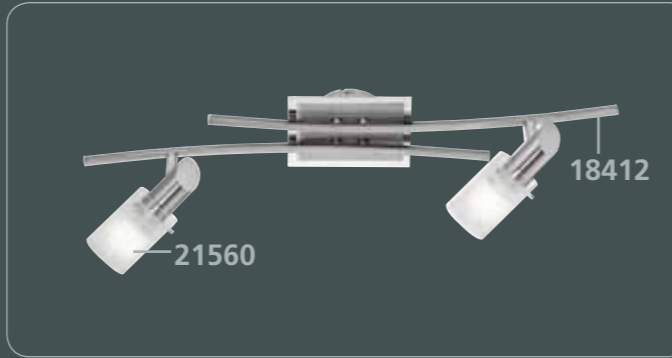

Gestelle · Frames

Nickel matt/chrom · Nickel matt/chromium
16 cm x 8 cm · ↳ 13 cm
incl. 1 x LED 4,2 W / 3000 K / 1 x 477 lm

Nickel matt/chrom · Nickel matt/chromium · 36 cm x 8 cm · ↳ 12 cm
incl. 2 x LED 4,2 W / 3000 K / 2 x 477 lm

33730
apfelgrün ge-
wischt · apple-
green brushed

33790
grau-braun
gewischt · grey-
brown, wiped

21560
teilsatiniert /
Ränder klar |
partially satin-
frosted / rims clear

ø 5,8 cm · ↳ 8,9 cm

13276	A++ - E	-	-
13286	A++ - E	-	-
16054	A++ - E	-	-
16064	A++ - E	-	-
16244	A++ - E	-	-
16404	-	A++ - A	-
16584	-	A++ - A	-
18402	A++ - E	-	-
18412	A++ - E	-	-
19072	-	A++ - A	-
49561	A++ - E	-	-
753571	-	A++ - A	-

Diese Leuchte ist geeignet für Leuchtmittel der Energieklassen: | This luminaire is compatible with bulbs of the energy classes:

Diese Leuchte enthält eingebaute LED-Lampen. Die Lampen können in der Leuchte nicht ausgetauscht werden. | This luminaire contains built-in LED lamps. The lamps cannot be changed in the luminaire.

Die Leuchte wird verkauft mit einem Leuchtmittel der Energieklasse: | The luminaire is sold with a bulb of the energy class:

Nickel matt/chrom · Nickel matt/chromium · 60 cm x 10 cm · ↳ 13 cm
2 x E14 max. 40 W