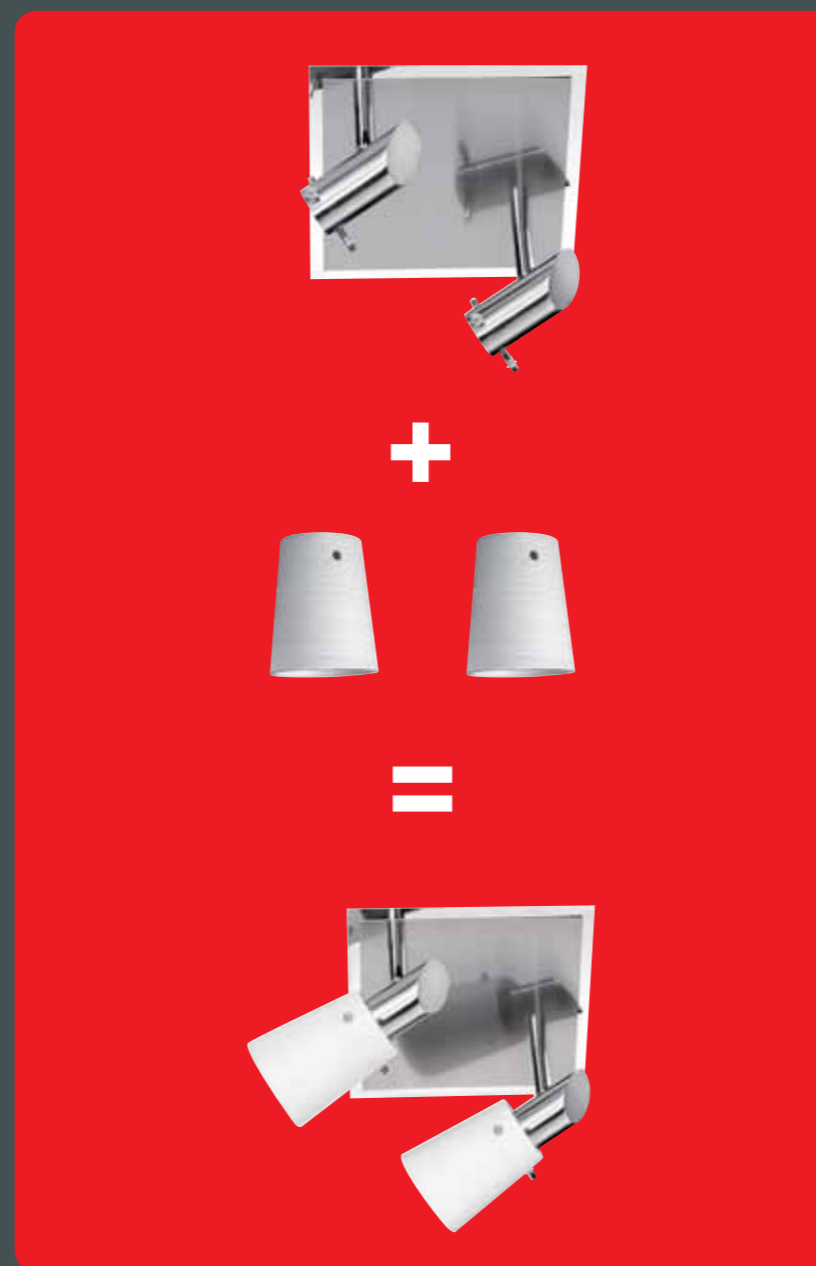

Kombinieren Sie Ihre Wunschleuchte aus Gestell und Gläsern
Select a frame and glass shade to create your favorite lamp

Fischer & Honsel GmbH · Graf-Gottfried-Str. 111 · D-59755 Arnsberg
Tel. +49 (0) 29 32 / 989-0 · Fax +49 (0) 29 32 / 989-101
www.fischer-honsel.de · www.m6-licht.de

Es gelten unsere allgemeinen Geschäftsbedingungen, welche im Internet unter www.fischer-honsel.de abgerufen werden können.
Our general terms and conditions of trade, which you can access at www.fischer-honsel.de, are applicable.