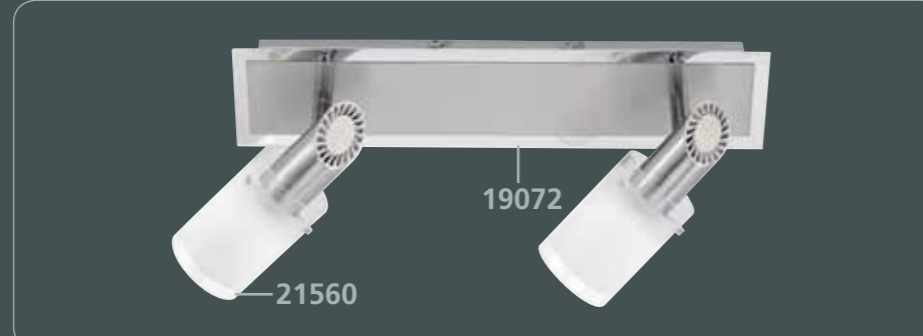

Kombinieren Sie Ihre Wunschleuchte aus Gestell und Gläsern
Select a frame and glass shade to create your favorite lamp

So einfach geht's:

1. Gestell aussuchen
2. Gläser aussuchen
Fertig!

It's this easy:

1. Select your lamp frame
2. Select your glass shade
Ready!

Gestelle · Frames

Nickel matt/chrom · Nickel matt/chromium
16 cm x 8 cm · ↳ 13 cm
incl. 1 x LED 4,2 W / 3000 K / 1 x 477 lm

Nickel matt/chrom · Nickel matt/chromium · 36 cm x 8 cm · ↳ 12 cm
incl. 2 x LED 4,2 W / 3000 K / 2 x 477 lm

Nickel matt/chrom · Nickel matt/chromium · 86 cm x 10 cm · ↳ 16 cm
incl. 4 x LED 4,2 W / 3000 K / 4 x 477 lm

Nickel matt/chrom · Nickel matt/chromium · ↳ 76 cm
incl. 4 x LED 4,2 W / 3000 K / 4 x 477 lm