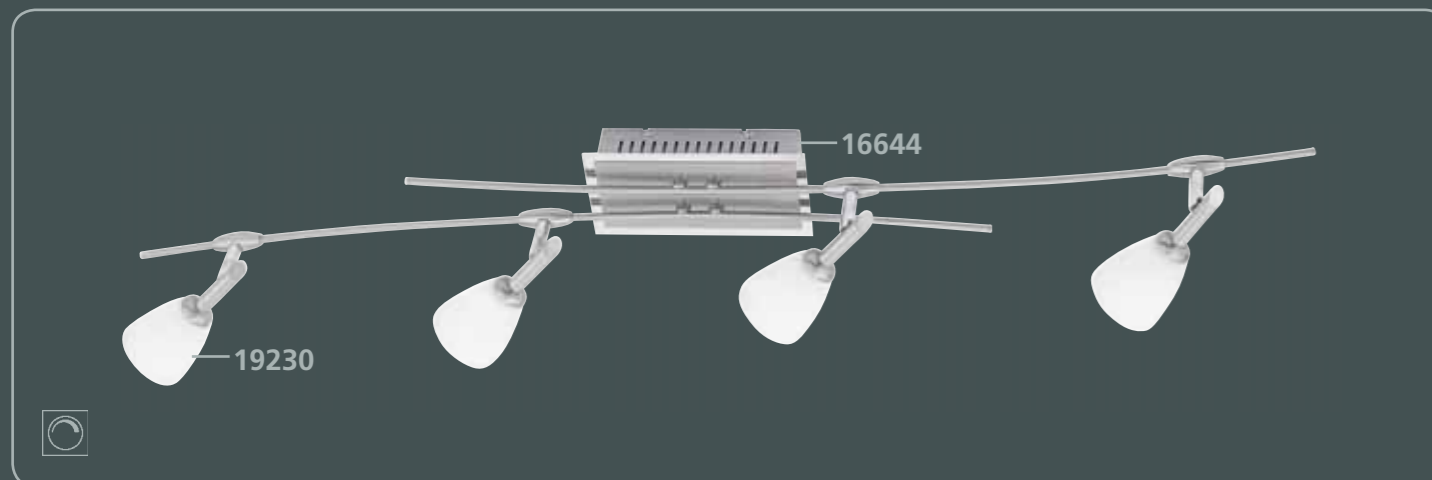

1. Gestell aussuchen
2. Gläser aussuchen  
Fertig!

**It's this easy:**

1. Select your lamp frame
2. Select your glass shade  
Ready!

**Gestelle · Frames**

± 35 cm  
inkl. 2 x LED 3,6 W

16 cm x 8 cm · ↳ 12 cm  
inkl. 1 x LED 3,6 W

32 cm x 11 cm · ↳ 8 cm  
inkl. 2 x LED 3,6 W

36 cm x 8 cm · ↳ 11 cm  
inkl. 2 x LED 3,6 W

↳ 108 cm  
inkl. 4 x LED 3,6 W

**7 Jahre LED-Garantie  
7 year LED warranty**

↳ 72 cm  
inkl. 4 x LED 3,6 W

↳ 92 cm  
inkl. 5 x LED 3,6 W

↳ 155 cm · ↳ 14 cm  
inkl. 5 x LED 3,6 W

**Gläser · Glass Shades**

Ø 6 cm · ± 7 cm

**10790**  
teilsatiniert / Rand klar  
partially satin-frosted / rim clear

Ø 7 cm · ± 7 cm

**26270**  
opal glänzend  
opal glossy