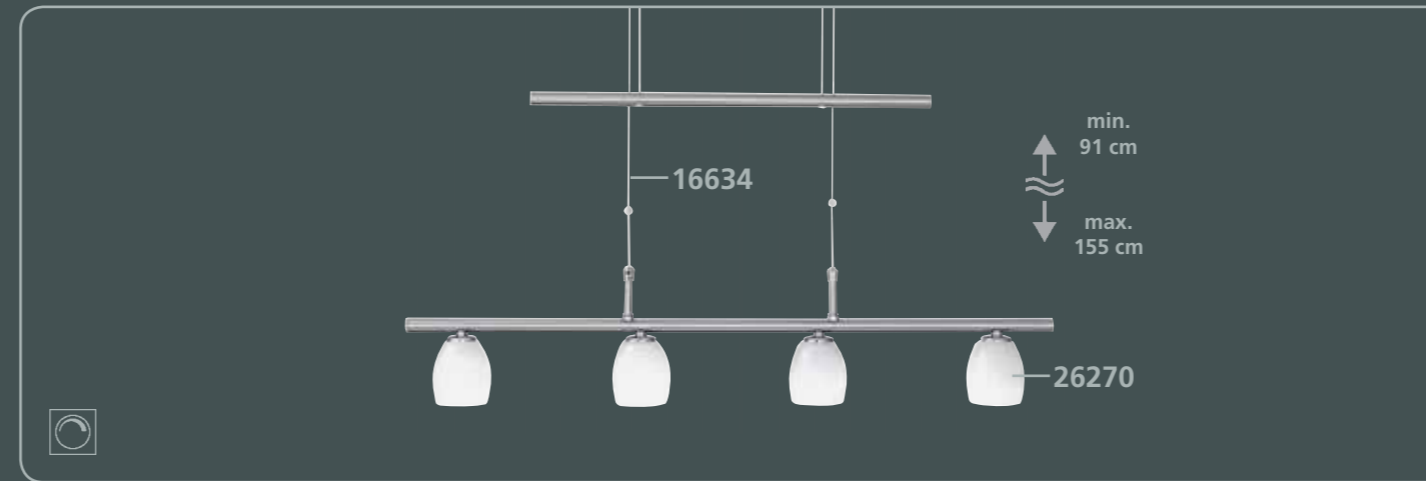

1. Gestell aussuchen
2. Gläser aussuchen  
Fertig!

**It's this easy:**

1. Select your lamp frame
2. Select your glass shade  
Ready!

**Gestelle · Frames**

± 35 cm  
inkl. 2 x LED 3,6 W

16 cm x 8 cm · ↳ 12 cm  
inkl. 1 x LED 3,6 W

32 cm x 11 cm · ↳ 8 cm  
inkl. 2 x LED 3,6 W

36 cm x 8 cm · ↳ 11 cm  
inkl. 2 x LED 3,6 W

↳ 108 cm  
inkl. 4 x LED 3,6 W

**7 Jahre LED-Garantie  
7 year LED warranty**

↳ 72 cm  
inkl. 4 x LED 3,6 W

↳ 92 cm  
inkl. 5 x LED 3,6 W

↳ 155 cm · ↳ 14 cm  
inkl. 5 x LED 3,6 W

**Gläser · Glass Shades**

Ø 6 cm · ± 7 cm

**10790**  
teilsatiniert / Rand klar  
partially satin-frosted / rim clear

Ø 7 cm · ± 7 cm

**26270**  
opal glänzend  
opal glossy