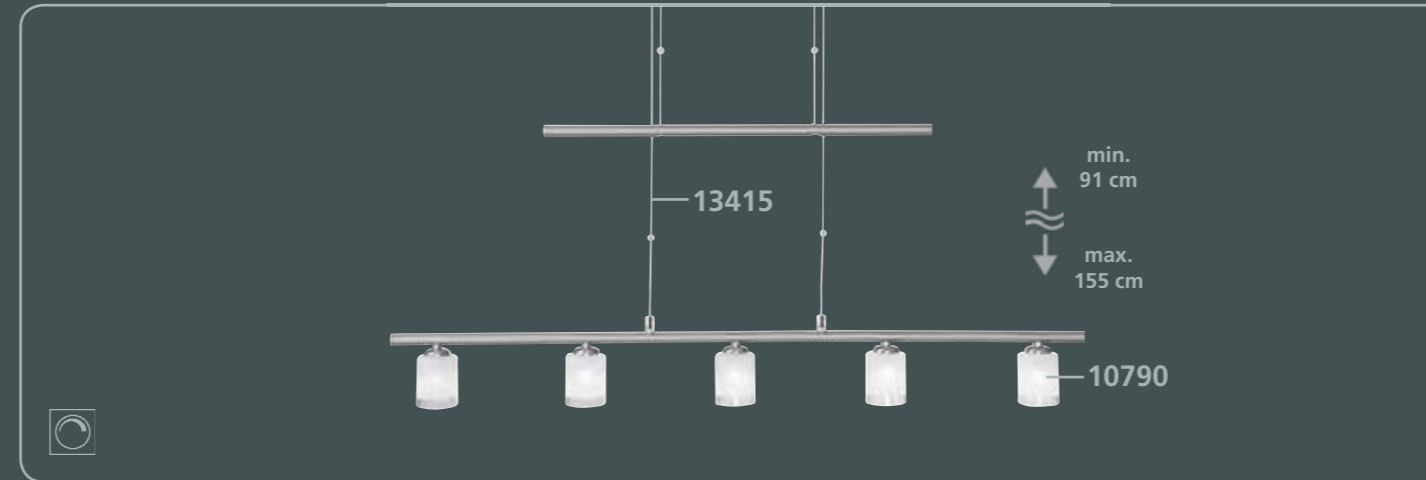

1. Gestell aussuchen
2. Gläser aussuchen  
Fertig!

**It's this easy:**

1. Select your lamp frame
2. Select your glass shade  
Ready!

**Gestelle · Frames**

± 35 cm  
inkl. 2 x LED 3,6 W

16 cm x 8 cm · ↳ 12 cm  
inkl. 1 x LED 3,6 W

32 cm x 11 cm · ↳ 8 cm  
inkl. 2 x LED 3,6 W

36 cm x 8 cm · ↳ 11 cm  
inkl. 2 x LED 3,6 W

↳ 108 cm  
inkl. 4 x LED 3,6 W

**7 Jahre LED-Garantie  
7 year LED warranty**

↳ 72 cm  
inkl. 4 x LED 3,6 W

↳ 92 cm  
inkl. 5 x LED 3,6 W

↳ 155 cm · ↳ 14 cm  
inkl. 5 x LED 3,6 W

**Gläser · Glass Shades**

Ø 6 cm · ± 7 cm

**10790**  
teilsatiniert / Rand klar  
partially satin-frosted / rim clear

Ø 7 cm · ± 7 cm

**26270**  
opal glänzend  
opal glossy