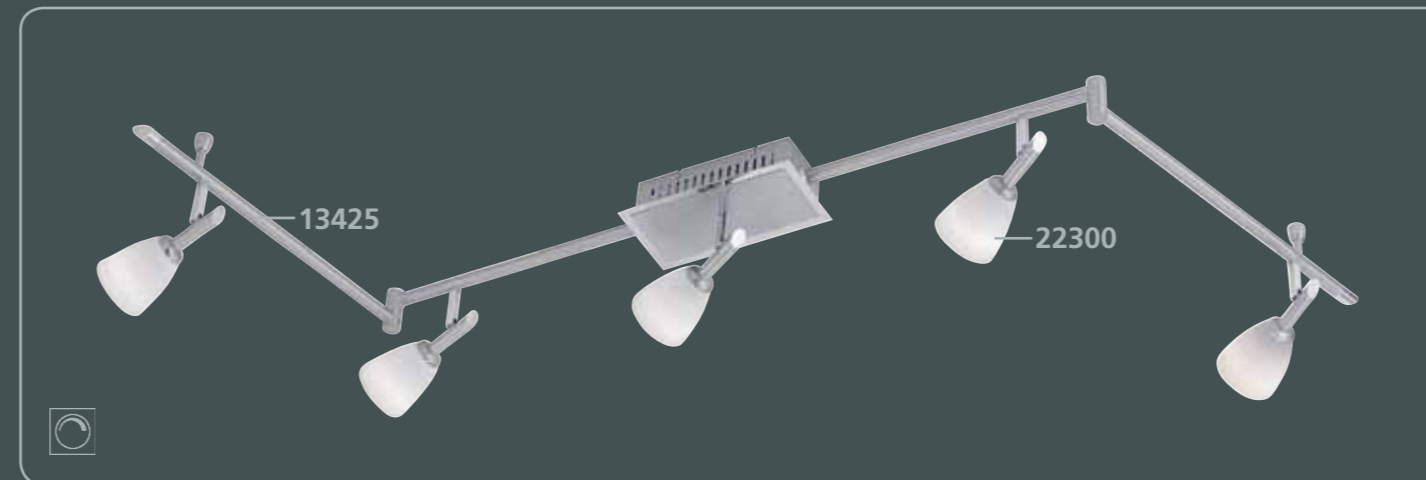

1. Gestell aussuchen
2. Gläser aussuchen  
Fertig!

**It's this easy:**

1. Select your lamp frame
2. Select your glass shade  
Ready!

**Gestelle · Frames**

± 35 cm  
inkl. 2 x LED 3,6 W

16 cm x 8 cm · ↳ 12 cm  
inkl. 1 x LED 3,6 W

32 cm x 11 cm · ↳ 8 cm  
inkl. 2 x LED 3,6 W

36 cm x 8 cm · ↳ 11 cm  
inkl. 2 x LED 3,6 W

↳ 108 cm  
inkl. 4 x LED 3,6 W

**7 Jahre LED-Garantie  
7 year LED warranty**

↳ 72 cm  
inkl. 4 x LED 3,6 W

↳ 92 cm  
inkl. 5 x LED 3,6 W

↳ 155 cm · ↳ 14 cm  
inkl. 5 x LED 3,6 W

**Gläser · Glass Shades**

Ø 6 cm · ± 7 cm

**10790**  
teilsatiniert / Rand klar  
partially satin-frosted / rim clear

Ø 7 cm · ± 7 cm

**26270**  
opal glänzend  
opal glossy