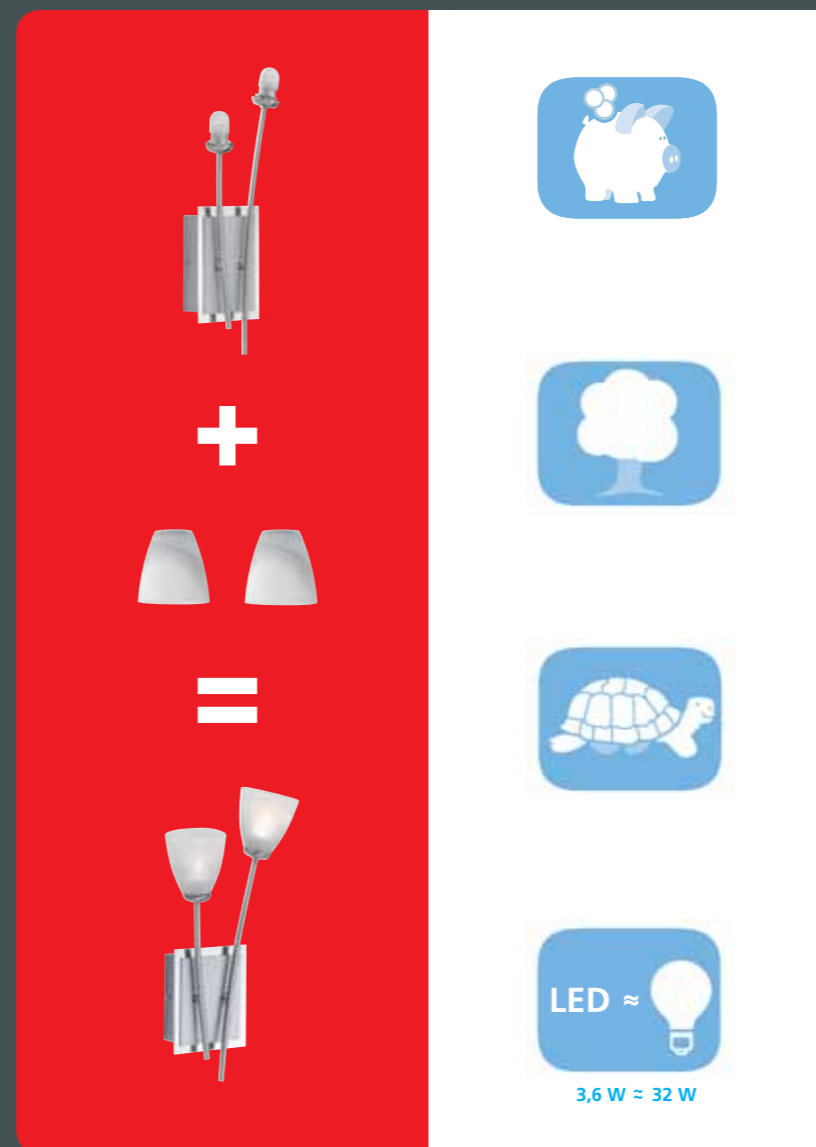

mini1-LED

LED 

INCL. SAMSUNG - LED / 2700K / warmweiß / 337 lm

LED 

INCL. SAMSUNG - LED / 2700K / warmweiß / 337 lm

LED 

INCL. SAMSUNG - LED / 2700K / warmweiß / 337 lm

Kombinieren Sie Ihre Wunschleuchte aus Gestell und Gläsern  
Select a frame and glass shade to create your favorite lamp