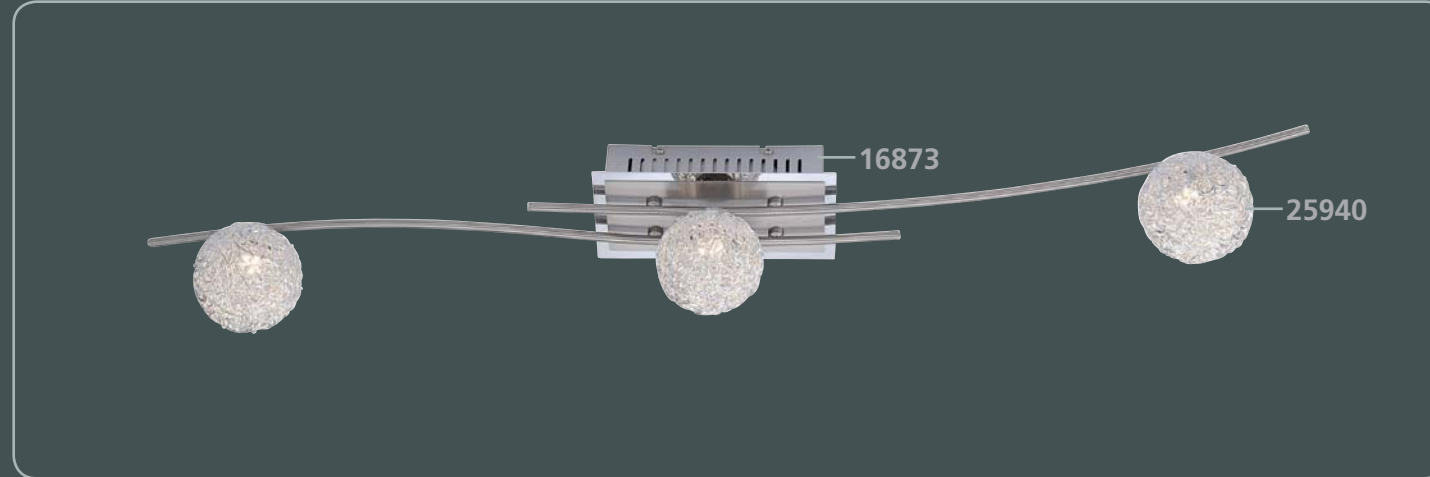

Nickel matt/chrom · Nickel matt/chromium
∓ 95 cm · ↳ 10 cm
inkl. 3 x LED 3,8 W