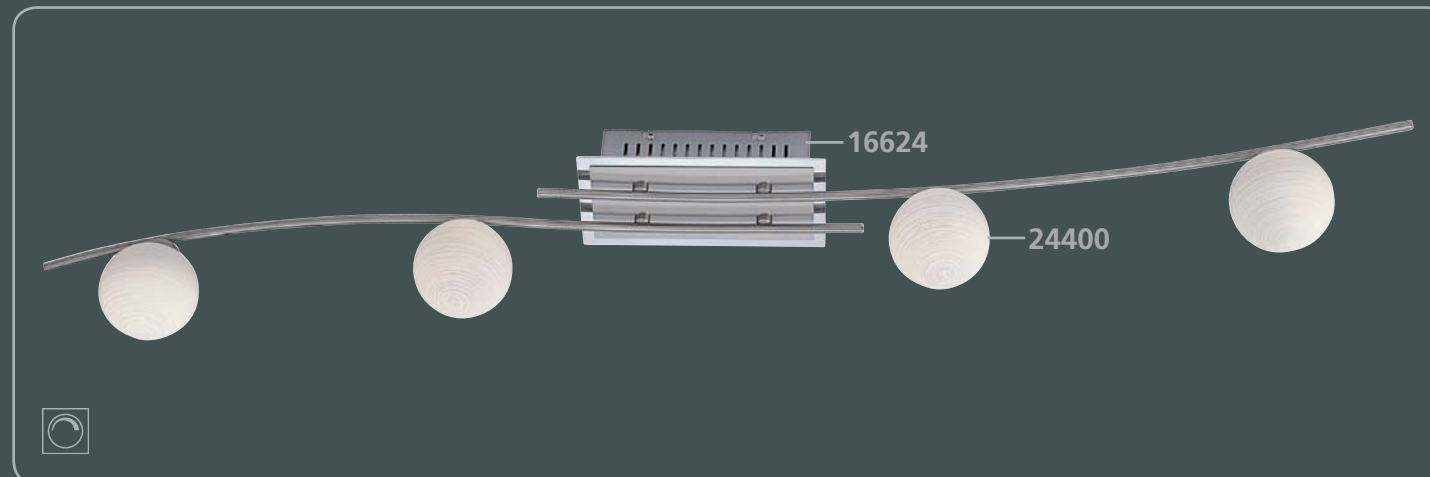

Nickel matt/chrom · Nickel matt/chromium
∓ 110 cm · ↳ 10 cm
inkl. 4 x LED 3,8 W

Gläser · Glass Shades

Ø 8 cm · ∓ 8 cm

Ø 9 cm

Ø 8 cm · ∓ 7 cm

Ø 9 cm · ∓ 7 cm

13385	-	A++ - A	-
13395	-	A++ - A	-
16624	-	A++ - A	-
16873	-	A++ - A	-
19342	-	A++ - A	-
19352	-	A++ - A	-
19362	-	A++ - A	-
54791	-	A++ - A	-

Diese Leuchte ist geeignet für Leuchtmittel der Energieklassen: | This luminaire is compatible with bulbs of the energy classes: |

Diese Leuchte enthält eingebaute LED-Lampen. Die Lampen können in der Leuchte nicht ausgetauscht werden. | This luminaire contains built-in LED lamps. The lamps cannot be changed in the luminaire.

Die Leuchte wird verkauft mit einem Leuchtmittel der Energieklasse: | The luminaire is sold with a bulb of the energy class: |

↑ ↓ Höhenverstellbar · height - adjustable

⊗ über Hausinstallation dimmbar · dimmable by domestic installation

⊕ Schalter · switch