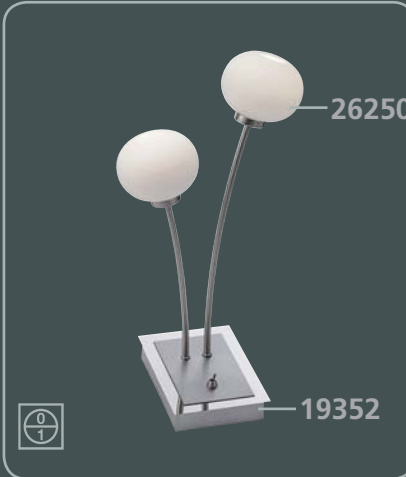

1-2017

Kombinieren Sie Ihre Wunschleuchte aus Gestell und Gläsern  
Select a frame and glass shade to create your favorite lamp

**So einfach geht's:**

1. Gestell aussuchen
  2. Gläser aussuchen
- Fertig!

**It's this easy:**

1. Select your lamp frame
  2. Select your glass shade
- Ready!

**Gestelle · Frames**

Nickel matt/chrom · Nickel matt/chromium  
∓ 35 cm  
inkl. 2 x LED 3,8 W

Nickel matt/chrom · Nickel matt/chromium  
10 cm x 10 cm · ↳ 4 cm  
inkl. 1 x LED 3,8 W

Nickel matt/chrom · Nickel matt/chromium  
31 cm x 11 cm · ↳ 8 cm  
inkl. 2 x LED 3,8 W

Nickel matt/chrom · Nickel matt/chromium  
30 cm x 30 cm · ∓ 27 cm  
inkl. 5 x LED 3,8 W

Nickel matt/chrom · Nickel matt/chromium  
∓ 92 cm  
inkl. 5 x LED 3,8 W