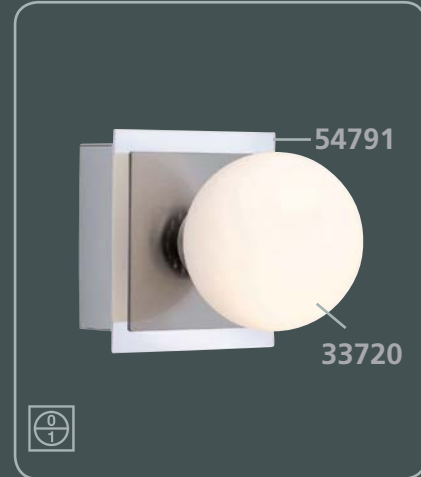

1-2017

Kombinieren Sie Ihre Wunschleuchte aus Gestell und Gläsern  
Select a frame and glass shade to create your favorite lamp

**So einfach geht's:**

1. Gestell aussuchen
  2. Gläser aussuchen
- Fertig!

**It's this easy:**

1. Select your lamp frame
  2. Select your glass shade
- Ready!

**Gestelle · Frames**

Nickel matt/chrom · Nickel matt/chromium  
∓ 35 cm  
inkl. 2 x LED 3,8 W

Nickel matt/chrom · Nickel matt/chromium  
10 cm x 10 cm · ↳ 4 cm  
inkl. 1 x LED 3,8 W

Nickel matt/chrom · Nickel matt/chromium  
31 cm x 11 cm · ↳ 8 cm  
inkl. 2 x LED 3,8 W

Nickel matt/chrom · Nickel matt/chromium  
30 cm x 30 cm · ∓ 27 cm  
inkl. 5 x LED 3,8 W

Nickel matt/chrom · Nickel matt/chromium  
∓ 92 cm  
inkl. 5 x LED 3,8 W