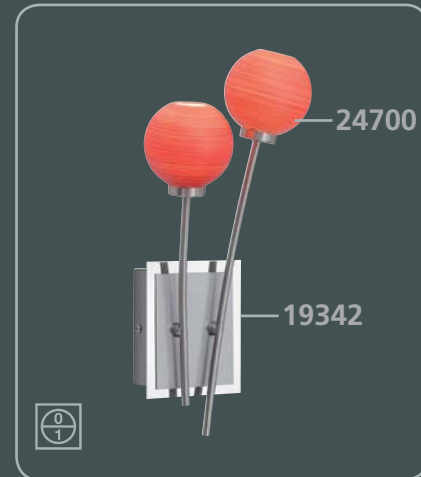

**It's this easy:**

1. Select your lamp frame
  2. Select your glass shade
- Ready!

**Gestelle · Frames**

Nickel matt/chrom · Nickel matt/chromium  
∓ 35 cm  
inkl. 2 x LED 3,8 W

Nickel matt/chrom · Nickel matt/chromium  
10 cm x 10 cm · ↳ 4 cm  
inkl. 1 x LED 3,8 W

Nickel matt/chrom · Nickel matt/chromium  
31 cm x 11 cm · ↳ 8 cm  
inkl. 2 x LED 3,8 W

Nickel matt/chrom · Nickel matt/chromium  
30 cm x 30 cm · ∓ 27 cm  
inkl. 5 x LED 3,8 W

Nickel matt/chrom · Nickel matt/chromium  
∓ 92 cm  
inkl. 5 x LED 3,8 W