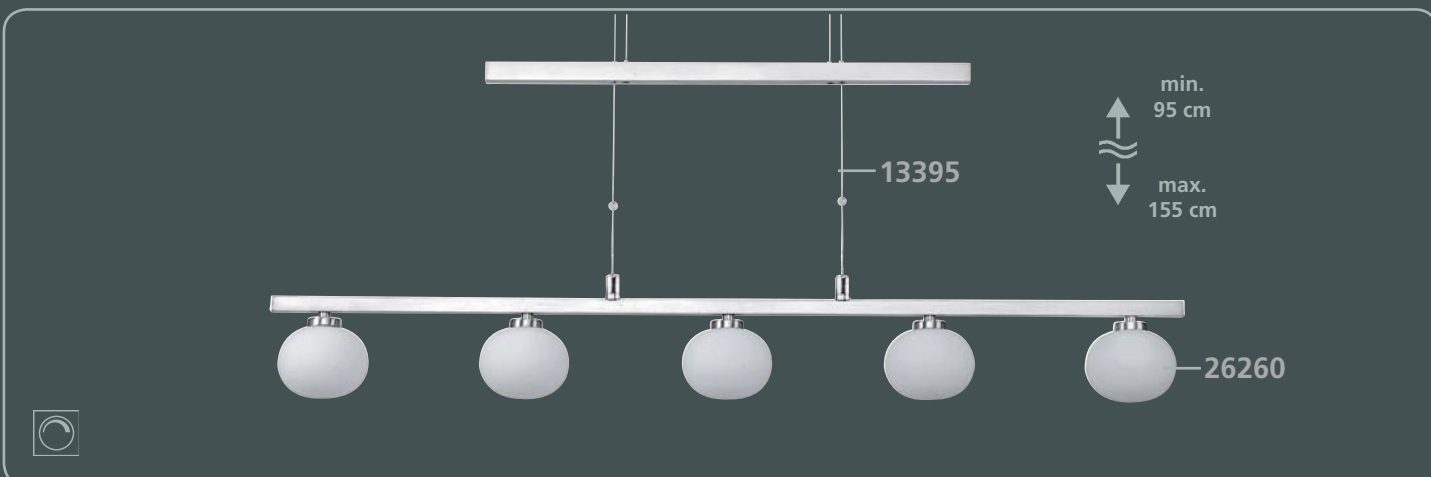

**It's this easy:**

1. Select your lamp frame
  2. Select your glass shade
- Ready!

**Gestelle · Frames**

Nickel matt/chrom · Nickel matt/chromium  
∓ 35 cm  
inkl. 2 x LED 3,8 W

Nickel matt/chrom · Nickel matt/chromium  
10 cm x 10 cm · ↳ 4 cm  
inkl. 1 x LED 3,8 W

Nickel matt/chrom · Nickel matt/chromium  
31 cm x 11 cm · ↳ 8 cm  
inkl. 2 x LED 3,8 W

Nickel matt/chrom · Nickel matt/chromium  
30 cm x 30 cm · ∓ 27 cm  
inkl. 5 x LED 3,8 W

Nickel matt/chrom · Nickel matt/chromium  
∓ 92 cm  
inkl. 5 x LED 3,8 W