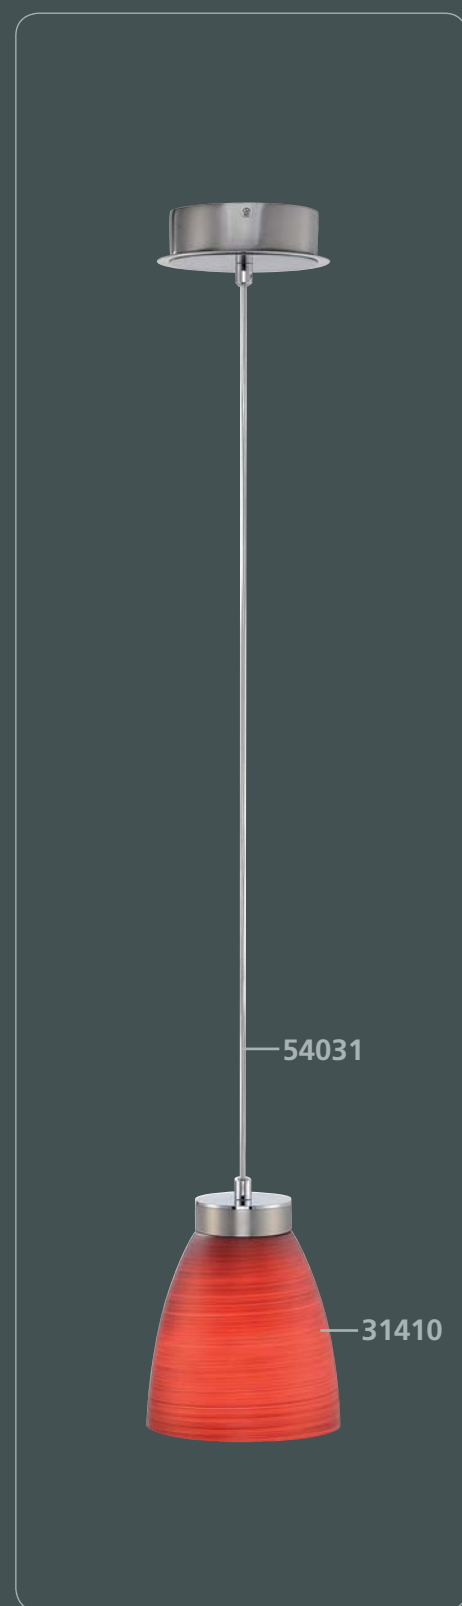

LED 

INCL. SAMSUNG - LED / 2700K / warmweiß

LED 

INCL. SAMSUNG - LED / 2700K / warmweiß

LED 

INCL. SAMSUNG - LED / 2700K / warmweiß

Kombinieren Sie Ihre Wunschleuchte aus Gestell und Gläsern
Select a frame and glass shade to create your favorite lamp

Art. 599882_2017-01
www.fischer-honsel.de

1-2017

Kombinieren Sie Ihre Wunschleuchte aus Gestell und Gläsern
Select a frame and glass shade to create your favorite lamp

So einfach geht's:

1. Gestell aussuchen
 2. Gläser aussuchen
- Fertig!

It's this easy:

1. Select your lamp frame
 2. Select your glass shade
- Ready!

Gestelle · Frames

**7 Jahre LED-Garantie
7 year LED warranty**

Gläser · Glass Shades

Nickel matt/chrom · Nickel matt/chromium
⌀ 39 cm
incl. 1 x LED 8,4 W / 1 x 797 lm

Nickel matt/chrom · Nickel matt/chromium
⌀ 157 cm · ↳ 43 cm
incl. 1 x LED 8,25 W / 1 x 834 lm

Nickel matt/chrom · Nickel matt/chromium
⌀ 159 cm · Ø 14 cm
incl. 1 x LED 8,4 W / 1 x 797 lm

Nickel matt/chrom · Nickel matt/chromium
Ø 14 cm
incl. 1 x LED 8,4 W / 1 x 797 lm