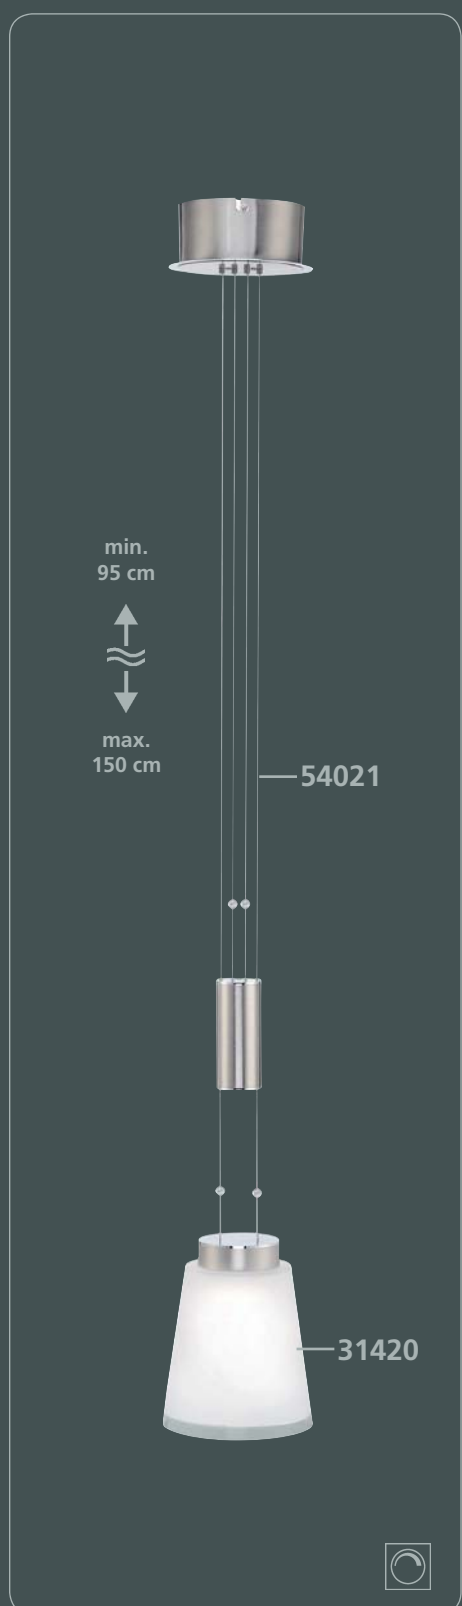

Art. 599882_2017-01
www.fischer-honsel.de

1-2017

Kombinieren Sie Ihre Wunschleuchte aus Gestell und Gläsern
Select a frame and glass shade to create your favorite lamp

So einfach geht's:

1. Gestell aussuchen
 2. Gläser aussuchen
- Fertig!

It's this easy:

1. Select your lamp frame
 2. Select your glass shade
- Ready!

Gestelle · Frames

**7 Jahre LED-Garantie
7 year LED warranty**

Gläser · Glass Shades

Nickel matt/chrom · Nickel matt/chromium
⌀ 39 cm
incl. 1 x LED 8,4 W / 1 x 797 lm

Nickel matt/chrom · Nickel matt/chromium
⌀ 157 cm · ↳ 43 cm
incl. 1 x LED 8,25 W / 1 x 834 lm

Nickel matt/chrom · Nickel matt/chromium
⌀ 159 cm · Ø 14 cm
incl. 1 x LED 8,4 W / 1 x 797 lm

Nickel matt/chrom · Nickel matt/chromium
Ø 14 cm
incl. 1 x LED 8,4 W / 1 x 797 lm

Nickel matt/chrom · Nickel matt/chromium
↳ 65 cm
incl. 2 x LED 8,4 W / 2 x 797 lm

Nickel matt/chrom · Nickel matt/chromium
↳ 96 cm
incl. 3 x LED 8,4 W / 3 x 797 lm

- Schalter · switch
- Dimmer · dimmer
- Höhenverstellbar · height - adjustable
- über Hausinstallation dimmbar · dimmable by domestic installation