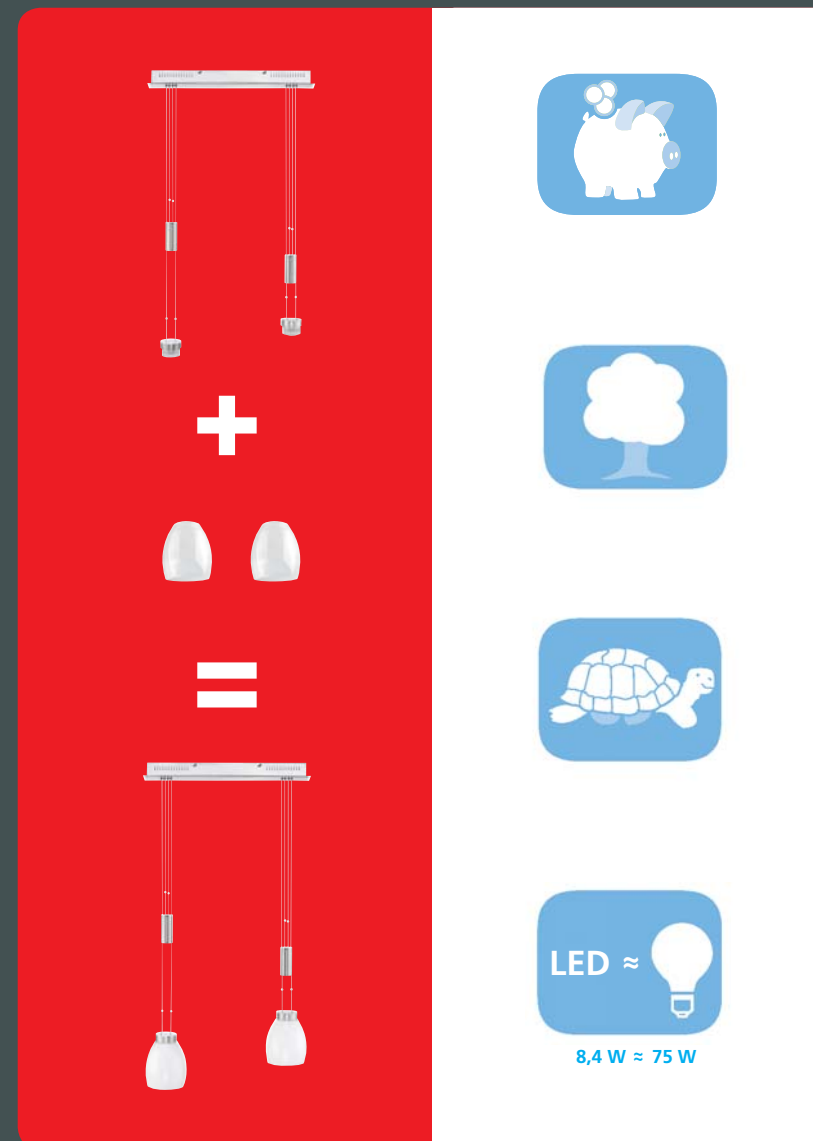

LED 

INCL. SAMSUNG - LED / 2700K / warmweiß

LED 

INCL. SAMSUNG - LED / 2700K / warmweiß

LED 

INCL. SAMSUNG - LED / 2700K / warmweiß

Kombinieren Sie Ihre Wunschleuchte aus Gestell und Gläsern
Select a frame and glass shade to create your favorite lamp