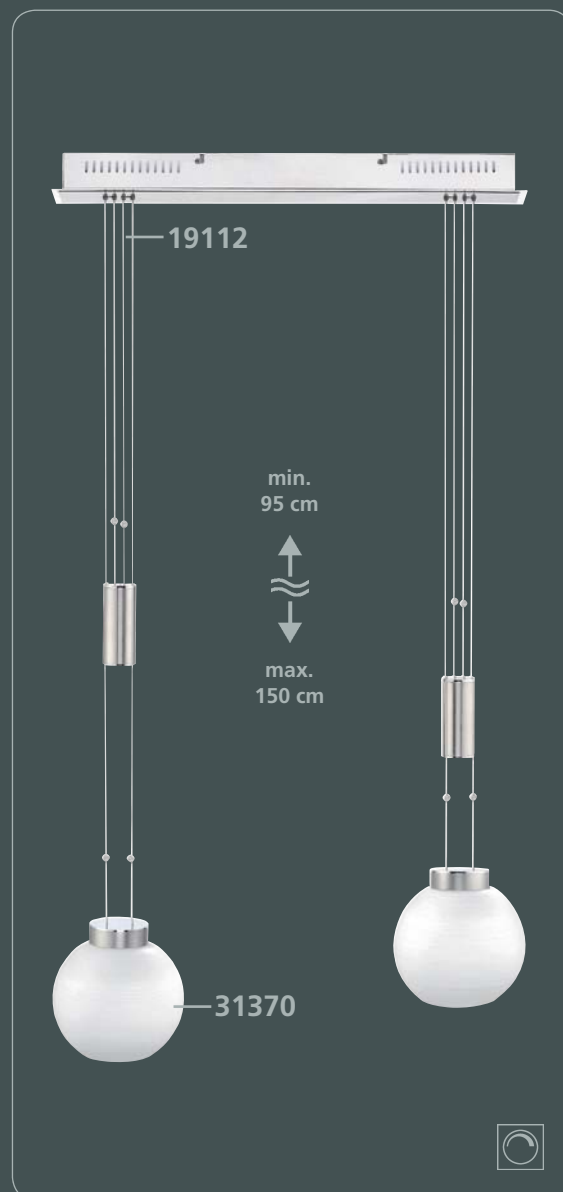

It's this easy:

1. Select your lamp frame
 2. Select your glass shade
- Ready!

Gestelle · Frames

**7 Jahre LED-Garantie
7 year LED warranty**

Gläser · Glass Shades

Nickel matt/chrom · Nickel matt/chromium
⌀ 39 cm
incl. 1 x LED 8,4 W / 1 x 797 lm

Nickel matt/chrom · Nickel matt/chromium
⌀ 157 cm · ↳ 43 cm
incl. 1 x LED 8,25 W / 1 x 834 lm

Nickel matt/chrom · Nickel matt/chromium
⌀ 159 cm · Ø 14 cm
incl. 1 x LED 8,4 W / 1 x 797 lm

Nickel matt/chrom · Nickel matt/chromium
Ø 14 cm
incl. 1 x LED 8,4 W / 1 x 797 lm

Nickel matt/chrom · Nickel matt/chromium
↳ 65 cm
incl. 2 x LED 8,4 W / 2 x 797 lm

Nickel matt/chrom · Nickel matt/chromium
↳ 96 cm
incl. 3 x LED 8,4 W / 3 x 797 lm

- Schalter · switch
- Dimmer · dimmer
- Höhenverstellbar · height - adjustable
- über Hausinstallation dimmbar · dimmable by domestic installation

<p>Ø 16 cm · ⌀ 16 cm</p> <p>31390 opal glänzend mit Rillenschliff opal shiny with fluted bevel</p>	<p>Ø 16 cm · ⌀ 16 cm</p> <p>31400 opal gewischt opal wiped</p>	<p>Ø 16 cm · ⌀ 16 cm</p> <p>31410 brombeerfarben gewischt blackberry coloured brushed</p>	<p>Ø 16 cm · ⌀ 16 cm</p> <p>32050 apfelgrün gewischt apple-green brushed</p>	<p>Ø 16 cm · ⌀ 16 cm</p> <p>33800 grau braun gewischt grey brown wiped</p>
<p>Ø 16 cm · ⌀ 15 cm</p> <p>13288 Nickel matt nickel matt</p>	<p>Ø 16 cm · ⌀ 15 cm</p> <p>13377 dark bronze dark bronze</p>	<p>Ø 18 cm · ⌀ 16 cm</p> <p>31370 opal gewischt opal wiped</p>	<p>Ø 18 cm · ⌀ 16 cm</p> <p>31380 alabasterfarben alabaster colour</p>	<p>Ø 18 cm · ⌀ 16 cm</p> <p>32040 opal matt opal matt</p>
<p>Ø 15 cm · ⌀ 16 cm</p> <p>31420 teilsatiniert / Rand klar partially satin-frosted / rim clear</p>	<p>Ø 16 cm · ⌀ 18 cm</p> <p>31360 opal glänzend opal glossy</p>			