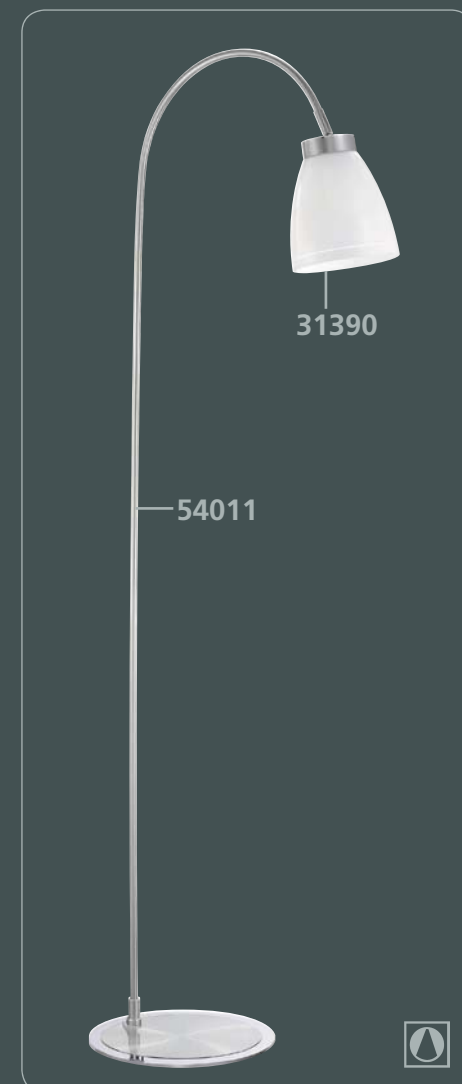

Art. 599882_2017-01
www.fischer-honsel.de

1-2017

Kombinieren Sie Ihre Wunschleuchte aus Gestell und Gläsern
Select a frame and glass shade to create your favorite lamp

So einfach geht's:

1. Gestell aussuchen
 2. Gläser aussuchen
- Fertig!

It's this easy:

1. Select your lamp frame
 2. Select your glass shade
- Ready!

Gestelle · Frames

**7 Jahre LED-Garantie
7 year LED warranty**

Gläser · Glass Shades

Nickel matt/chrom · Nickel matt/chromium
⌀ 39 cm
incl. 1 x LED 8,4 W / 1 x 797 lm

Nickel matt/chrom · Nickel matt/chromium
⌀ 157 cm · ↳ 43 cm
incl. 1 x LED 8,25 W / 1 x 834 lm

Nickel matt/chrom · Nickel matt/chromium
⌀ 159 cm · Ø 14 cm
incl. 1 x LED 8,4 W / 1 x 797 lm

Nickel matt/chrom · Nickel matt/chromium
Ø 14 cm
incl. 1 x LED 8,4 W / 1 x 797 lm

Nickel matt/chrom · Nickel matt/chromium
↳ 65 cm
incl. 2 x LED 8,4 W / 2 x 797 lm

Nickel matt/chrom · Nickel matt/chromium
↳ 96 cm
incl. 3 x LED 8,4 W / 3 x 797 lm

- Schalter · switch
- Dimmer · dimmer
- Höhenverstellbar · height - adjustable
- über Hausinstallation dimmbar · dimmable by domestic installation