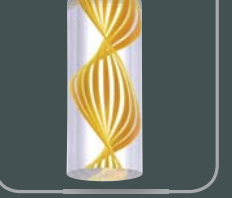

13389
Acryl klar, Spiraldekor
gelb | Clear acrylic, yellow
spiral decoration