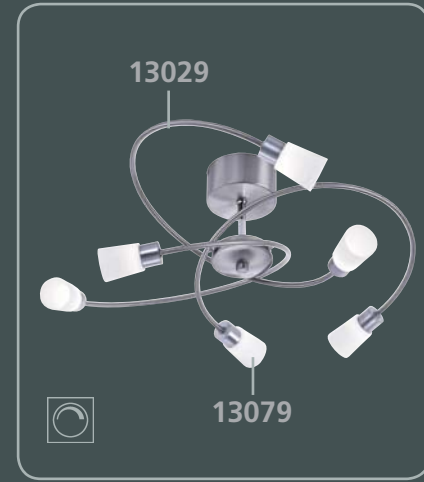

It's this easy:

1. Select your lamp frame
 2. Select your glass shade
- Ready!

Gestelle · Frames

Nickel matt · nickel matt · \rightarrow 13 cm
incl. 1 x LED 3,6 W / 1 x 396 lm

Nickel matt · nickel matt · \pm 46 cm · \rightarrow 34 cm
incl. 1 x LED 3,6 W / 1 x 396 lm

Nickel matt · nickel matt · \pm 75 cm · \rightarrow 45 cm
incl. 1 x LED 3,6 W / 1 x 396 lm

Nickel matt · nickel matt · 14 cm x 6 cm · \rightarrow 9 cm
incl. 2 x LED 3,6 W / 2 x 396 lm

Nickel matt · nickel matt · \varnothing 35 cm · \pm 18 cm
incl. 6 x LED 4,3 W / 1 x 439 lm

Nickel matt · nickel matt · \varnothing 65 cm · \pm 27 cm
incl. 6 x LED 3,6 W / 6 x 396 lm

Nickel matt · nickel matt · \varnothing 10 cm · \pm 15 cm
incl. 1 x LED 3,6 W / 1 x 396 lm

- höhenverstellbar · height - adjustable
- über Hausinstallation dimmbar · dimmable by domestic installation
- Schalter · switch
- stufenlos dimmbar an der Leuchte · stepless dimmable at lamp