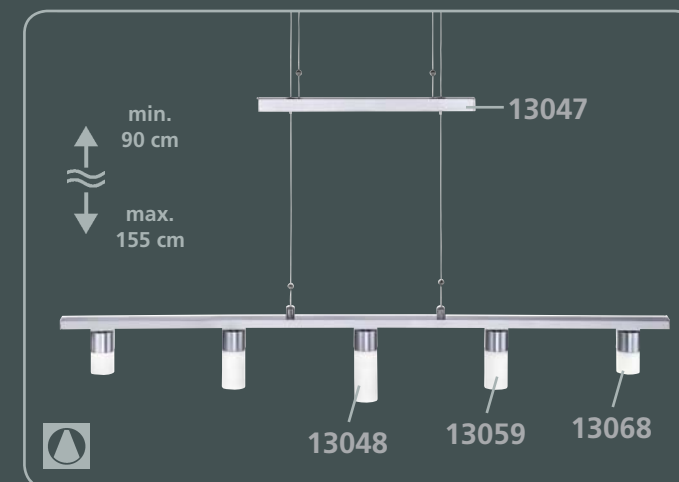

It's this easy:

1. Select your lamp frame
 2. Select your glass shade
- Ready!

Gestelle · Frames

Nickel matt · nickel matt · \rightarrow 13 cm
incl. 1 x LED 3,6 W / 1 x 396 lm

Nickel matt · nickel matt · \pm 46 cm · \rightarrow 34 cm
incl. 1 x LED 3,6 W / 1 x 396 lm

Nickel matt · nickel matt · \varnothing 65 cm · \pm 27 cm
incl. 6 x LED 3,6 W / 6 x 396 lm

Nickel matt · nickel matt · \varnothing 10 cm · \pm 15 cm
incl. 1 x LED 3,6 W / 1 x 396 lm

- höhenverstellbar · height - adjustable
- über Hausinstallation dimmbar · dimmable by domestic installation
- Schalter · switch
- stufenlos dimmbar an der Leuchte · stepless dimmable at lamp

7 Jahre LED-Garantie (Garantieleistung bei defekter LED)
7 year LED warranty (warranty for defective LED)

Nickel matt · nickel matt · κ 36 cm x 8 cm · \pm 13 cm
incl. 2 x LED 3,6 W / 2 x 396 lm

Nickel matt · nickel matt · κ 86 cm x 10 cm · \rightarrow 17 cm
incl. 4 x LED 3,6 W / 4 x 396 lm

Nickel matt · nickel matt · κ 276 cm x 10 cm · \pm 14 cm
incl. 6 x LED 3,6 W / 6 x 396 lm

Nickel matt · nickel matt · κ 87 cm
incl. 6 x LED 4,3 W / 6 x 439 lm

Nickel matt · nickel matt · κ 92 cm
incl. 5 x LED 4 W / 5 x 385 lm