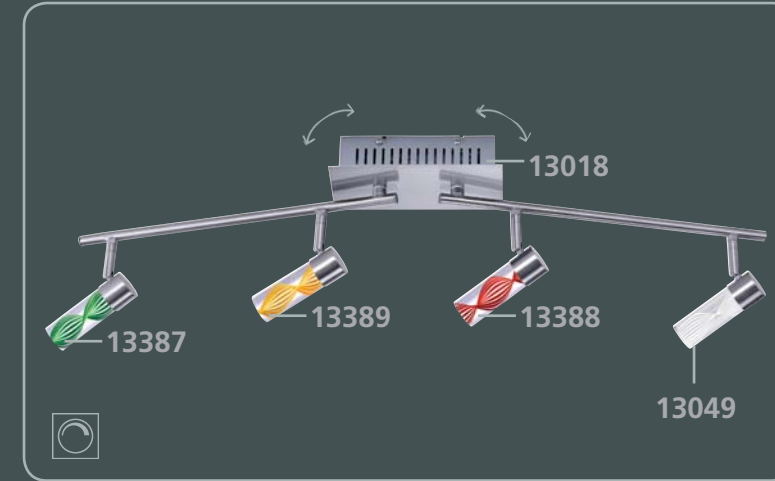

Nickel matt · nickel matt · κ 86 cm x 10 cm · $\rightarrow$ 17 cm
incl. 4 x LED 3,6 W / 4 x 396 lm