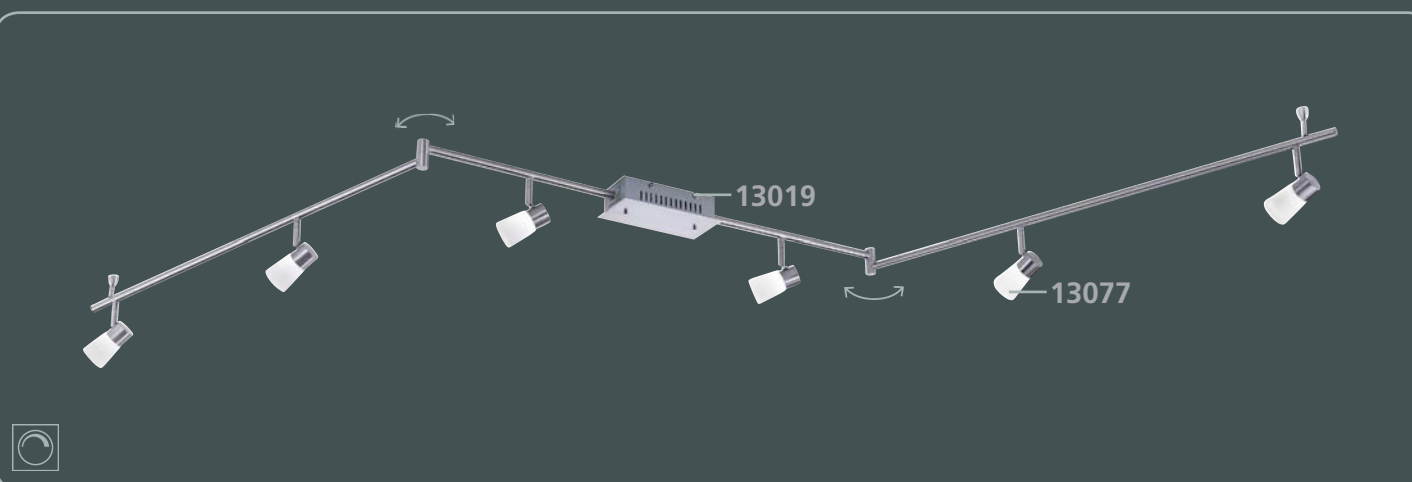

Nickel matt · nickel matt · κ 276 cm x 10 cm · $\pm$ 14 cm
incl. 6 x LED 3,6 W / 6 x 396 lm