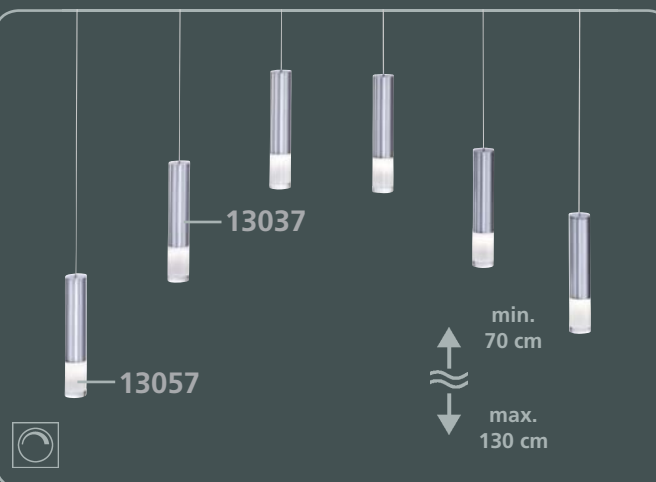

It's this easy:

1. Select your lamp frame
 2. Select your glass shade
- Ready!

Gestelle · Frames

Nickel matt · nickel matt · \rightarrow 13 cm
incl. 1 x LED 3,6 W / 1 x 396 lm

Nickel matt · nickel matt · \pm 46 cm · \rightarrow 34 cm
incl. 1 x LED 3,6 W / 1 x 396 lm

Nickel matt · nickel matt · \varnothing 65 cm · \pm 27 cm
incl. 6 x LED 3,6 W / 6 x 396 lm

Nickel matt · nickel matt · \varnothing 10 cm · \pm 15 cm
incl. 1 x LED 3,6 W / 1 x 396 lm

- höhenverstellbar · height - adjustable
- über Hausinstallation dimmbar · dimmable by domestic installation
- Schalter · switch
- stufenlos dimmbar an der Leuchte · stepless dimmable at lamp

7 Jahre LED-Garantie (Garantieleistung bei defekter LED)
7 year LED warranty (warranty for defective LED)

Nickel matt · nickel matt · κ 36 cm x 8 cm · \pm 13 cm
incl. 2 x LED 3,6 W / 2 x 396 lm

Nickel matt · nickel matt · κ 86 cm x 10 cm · \rightarrow 17 cm
incl. 4 x LED 3,6 W / 4 x 396 lm

Nickel matt · nickel matt · κ 276 cm x 10 cm · \pm 14 cm
incl. 6 x LED 3,6 W / 6 x 396 lm

Nickel matt · nickel matt · κ 87 cm
incl. 6 x LED 4,3 W / 6 x 439 lm

Nickel matt · nickel matt · κ 92 cm
incl. 5 x LED 4 W / 5 x 385 lm