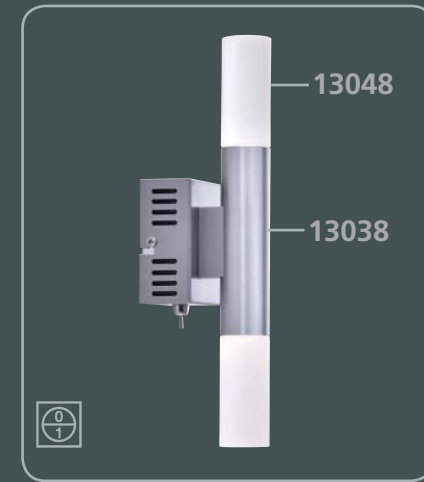

It's this easy:

1. Select your lamp frame
 2. Select your glass shade
- Ready!

Gestelle · Frames

Nickel matt · nickel matt · \rightarrow 13 cm
incl. 1 x LED 3,6 W / 1 x 396 lm

Nickel matt · nickel matt · \pm 46 cm · \rightarrow 34 cm
incl. 1 x LED 3,6 W / 1 x 396 lm

Nickel matt · nickel matt · \pm 75 cm · \rightarrow 45 cm
incl. 1 x LED 3,6 W / 1 x 396 lm

Nickel matt · nickel matt · 14 cm x 6 cm · \rightarrow 9 cm
incl. 2 x LED 3,6 W / 2 x 396 lm

Nickel matt · nickel matt · \varnothing 35 cm · \pm 18 cm
incl. 6 x LED 4,3 W / 1 x 439 lm

Nickel matt · nickel matt · \varnothing 65 cm · \pm 27 cm
incl. 6 x LED 3,6 W / 6 x 396 lm

Nickel matt · nickel matt · \varnothing 10 cm · \pm 15 cm
incl. 1 x LED 3,6 W / 1 x 396 lm

- höhenverstellbar · height - adjustable
- über Hausinstallation dimmbar · dimmable by domestic installation
- Schalter · switch
- stufenlos dimmbar an der Leuchte · stepless dimmable at lamp