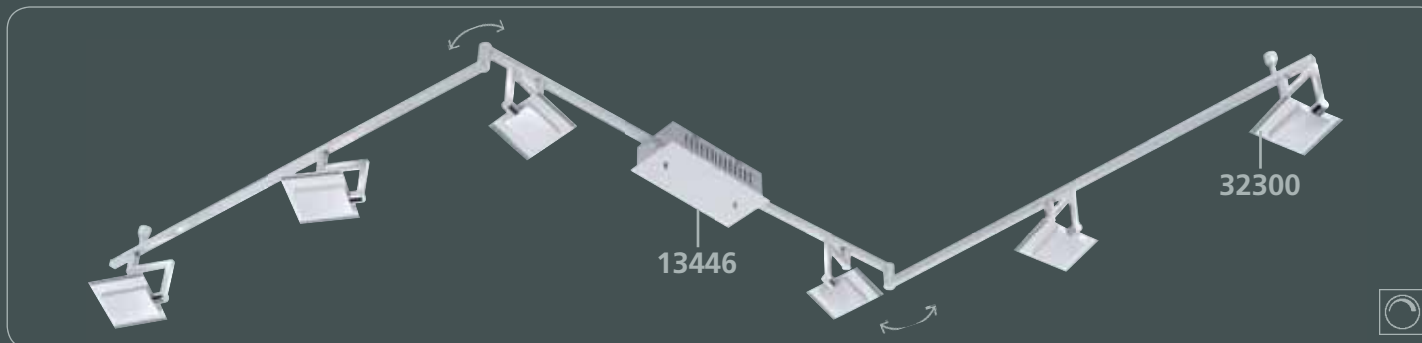

1. Select your lamp frame
2. Select your glass shade
Ready!

Gestelle · Frames

Aluminiumfarben/chrom · Aluminium colour/chrome
16 cm x 10 cm · ↳ 14 cm
incl. 1 x LED 4,8 W

Aluminiumfarben/chrom · Aluminium colour/chrome · 40 cm x 10 cm · ↳ 14 cm
incl. 2 x LED 4,8 W

Aluminiumfarben/chrom · Aluminium colour/chrome · 44 cm x 10 cm · ↳ 14 cm
incl. 3 x LED 4,8 W

**7 Jahre LED-Garantie
7 year LED warranty**

Aluminiumfarben/chrom · Aluminium colour/chrome 85 cm x 10 cm · ↳ 18 cm
incl. 4 x LED 4,8 W

Aluminiumfarben/chrom · Aluminium colour/chrome 110 cm x 16 cm · ↳ 17 cm
incl. 4 x LED 4,8 W

Aluminiumfarben/chrom · Aluminium colour/chrome · 140 cm x 16 cm · ↳ 17 cm
incl. 6 x LED 4,8 W

Aluminiumfarben/chrom · Aluminium colour/chrome 234 cm x 10 cm · ↳ 16 cm
incl. 6 x LED 4,8 W