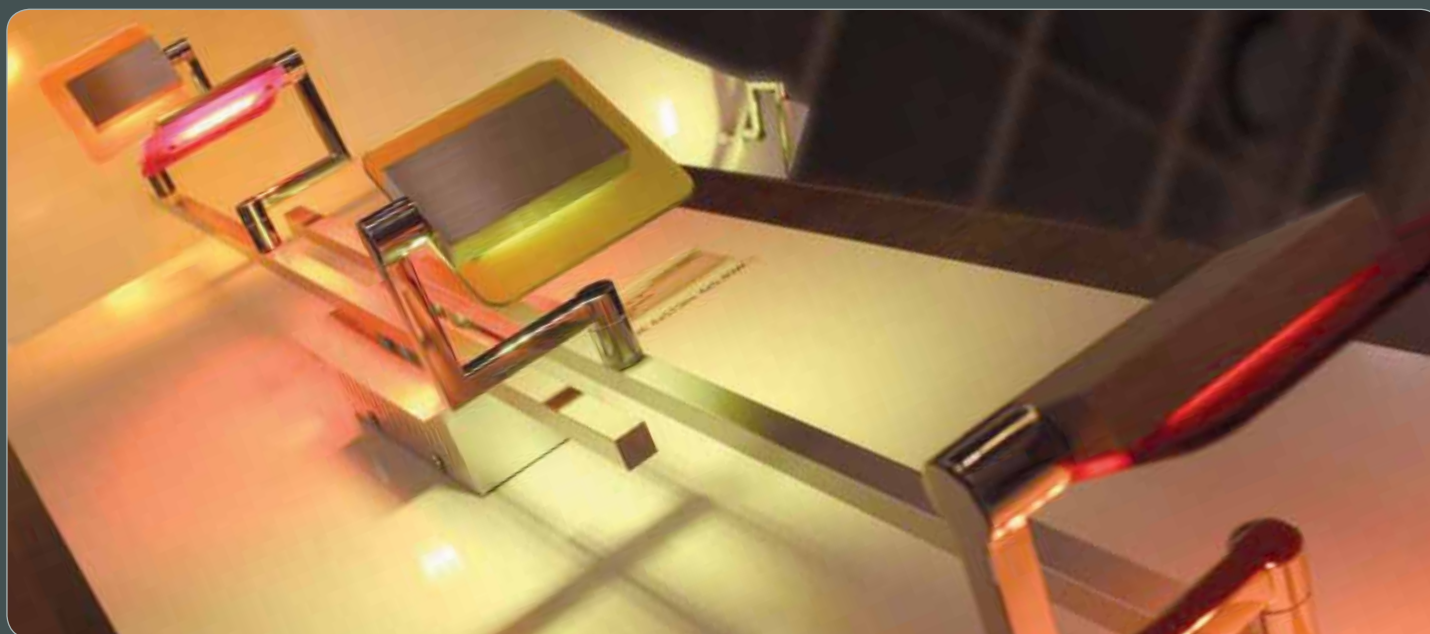

So einfach geht's:

1. Gestell aussuchen
2. Gläser aussuchen
  Fertig!

It's this easy:

1. Select your lamp frame
2. Select your glass shade
  Ready!

Gestelle · Frames

**7 Jahre LED-Garantie
7 year LED warranty**

Blenden · Panels

Glas | Glass

9 cm x 9 cm ↳ 0,3 cm

7 cm x 10 cm ↳ 0,3 cm

Acryl | Acrylic

9 cm x 9 cm ↳ 0,3 cm

Schalter · Switch

über Hausinstallation dimmbar · dimmable by domestic installation

13436	-	A++ - A	-
13446	-	A++ - A	-
16554	-	A++ - A	-
16564	-	A++ - A	-
16793	-	A++ - A	-
19252	-	A++ - A	-
54391	-	A++ - A	-

Diese Leuchte ist geeignet für Leuchtmittel der Energieklassen: | This luminaire is compatible with bulbs of the energy classes:

Diese Leuchte enthält eingebaute LED-Lampen. Die Lampen können in der Leuchte nicht ausgetauscht werden. | This luminaire contains built-in LED lamps. The lamps cannot be changed in the luminaire.

Die Leuchte wird verkauft mit einem Leuchtmittel der Energieklasse: | The luminaire is sold with a bulb of the energy class: