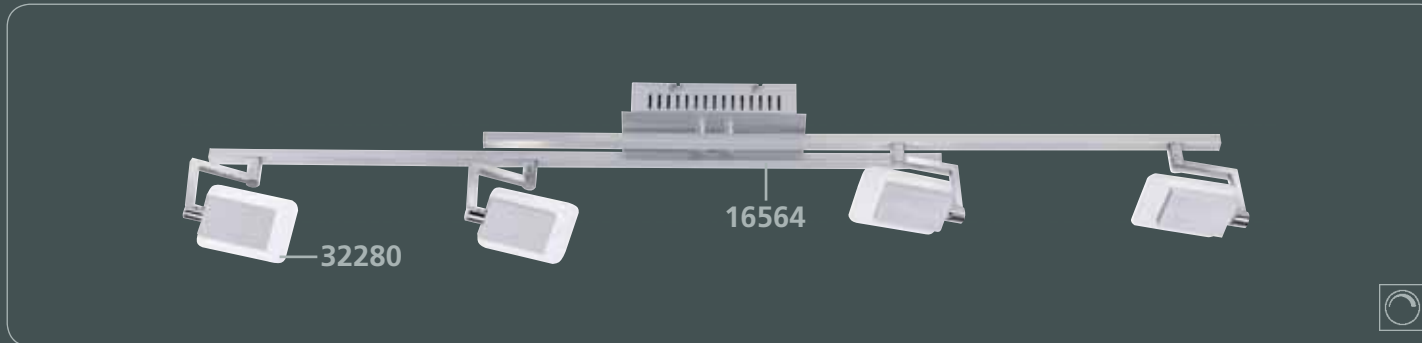

1. Select your lamp frame
2. Select your glass shade
Ready!

Gestelle · Frames

Aluminiumfarben/chrom · Aluminium colour/chrome
16 cm x 10 cm · ↳ 14 cm
incl. 1 x LED 4,8 W

Aluminiumfarben/chrom · Aluminium colour/chrome · 40 cm x 10 cm · ↳ 14 cm
incl. 2 x LED 4,8 W

Aluminiumfarben/chrom · Aluminium colour/chrome · 44 cm x 10 cm · ↳ 14 cm
incl. 3 x LED 4,8 W

**7 Jahre LED-Garantie
7 year LED warranty**

Aluminiumfarben/chrom · Aluminium colour/chrome 85 cm x 10 cm · ↳ 18 cm
incl. 4 x LED 4,8 W