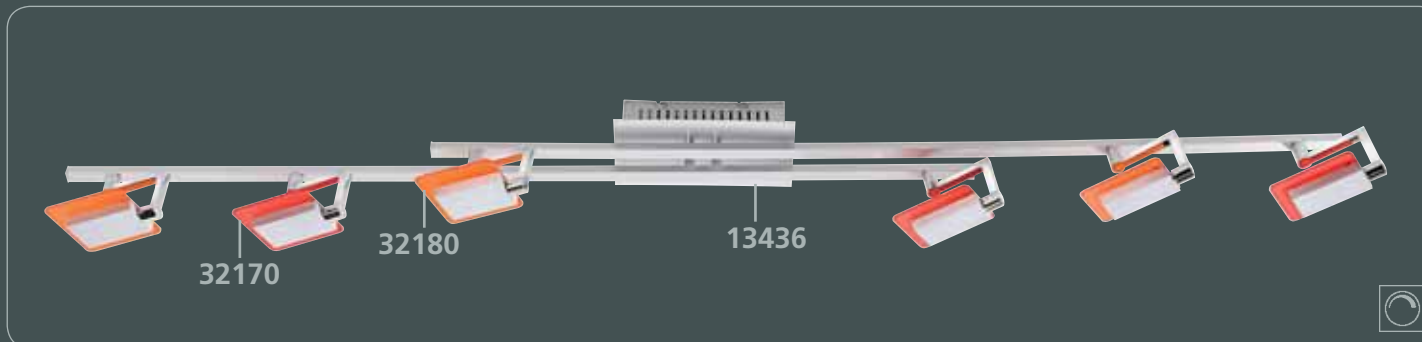

1. Select your lamp frame
2. Select your glass shade
Ready!

Gestelle · Frames

Aluminiumfarben/chrom · Aluminium colour/chrome
16 cm x 10 cm · ↳ 14 cm
incl. 1 x LED 4,8 W

Aluminiumfarben/chrom · Aluminium colour/chrome · 40 cm x 10 cm · ↳ 14 cm
incl. 2 x LED 4,8 W

Aluminiumfarben/chrom · Aluminium colour/chrome · 44 cm x 10 cm · ↳ 14 cm
incl. 3 x LED 4,8 W

**7 Jahre LED-Garantie
7 year LED warranty**

Aluminiumfarben/chrom · Aluminium colour/chrome 85 cm x 10 cm · ↳ 18 cm
incl. 4 x LED 4,8 W

Aluminiumfarben/chrom · Aluminium colour/chrome 110 cm x 16 cm · ↳ 17 cm
incl. 4 x LED 4,8 W

Aluminiumfarben/chrom · Aluminium colour/chrome · 140 cm x 16 cm · ↳ 17 cm
incl. 6 x LED 4,8 W

Aluminiumfarben/chrom · Aluminium colour/chrome 234 cm x 10 cm · ↳ 16 cm
incl. 6 x LED 4,8 W