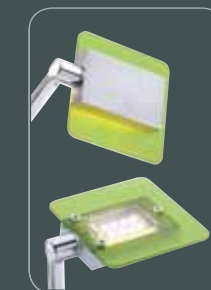

Blenden · Panels

Glas | Glass

9 cm x 9 cm ↳ 0,3 cm

32300
teilsatiniert / Rand klar
partially satin-frosted / rim clear

32320
opal matt
opal matt

32280
satiniert
satin-frosted

32290
opal glänzend
opal glossy

7 cm x 10 cm ↳ 0,3 cm

Acryl | Acrylic

9 cm x 9 cm ↳ 0,3 cm

32170
rot satiniert
red satin-frosted

32180
orange satiniert
orange satin-frosted

32190
grün satiniert
green satin-frosted

Schalter · Switch

über Hausinstallation dimmbar · dimmable by domestic installation